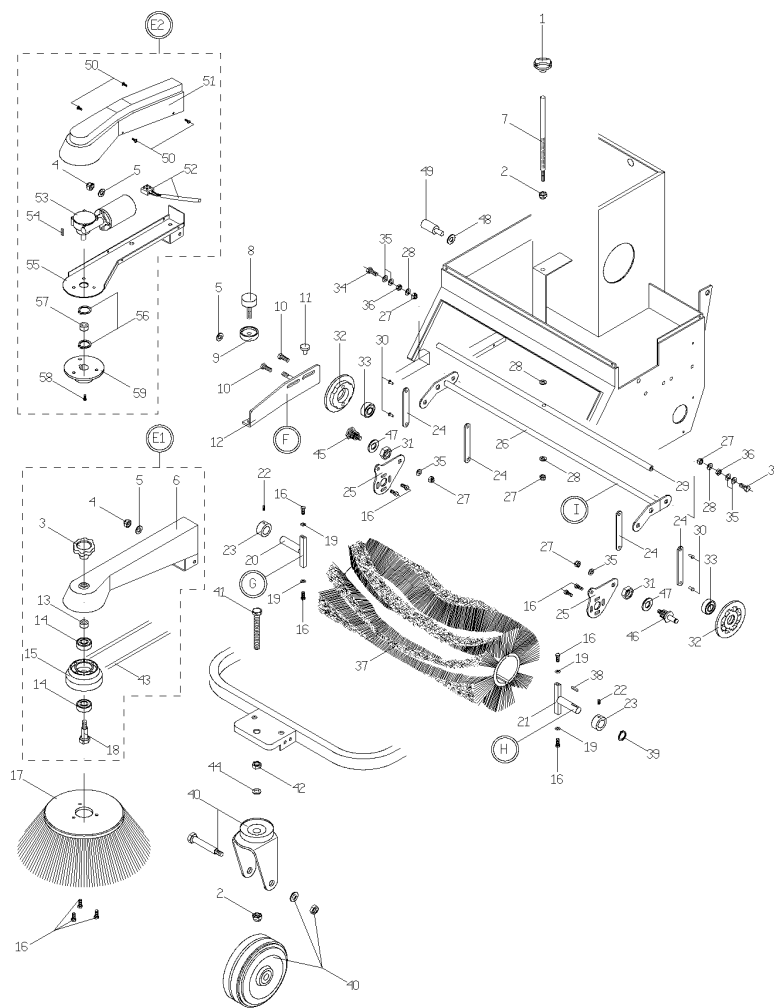

Ref.	K	Part N.	Customer Part N.	Description	Qty	Validity: From To	Price
0001		MPVR75768		KNOB	1,00		--
0002		VTDD00012		NUT AUTOBLOK DIN 985 M12 ZB	2,00		--
0003		VTVR75766		HANDWHEEL D60 M10 (Z01.021)	1,00		--
0004		VTDD00042		NUT AUT.M10 UNI7474	1,00		--
0005		VTRS00505		WASHER D.10 TE UNI 6592	2,00		--
0006		LAFN26508		LATERAL ARM LOLY 50H-HE	1,00		--
0007		LAFN26663		BRUSH PIN LOLY 50HE	1,00		--
0008		ABGO26555		VIBRATION DAMP.30X20- 1M10X20 -60+5SH	1,00		--
0009		LAFN26557		RING NUT M 8 D.40	1,00		--
000F		LAFN76021		SUPPORT	1,00		--
000G		PMVR00182		BRUSH SHAFT MANUALI/ECOL COMPLETO	1,00		--
000H		PMTR00007		TRACTION SHAFT SPAZZOLA MAN/ECOL COMPL.	1,00		--
000I		PMVR00016		BALANCER 65 COMPLETO	1,00		--
0010		VTVT63129		SCREW TE F/ROND. M 8X16 ZB	2,00		--
0011		ABGO00011		VIBRATION DAMP.APPOGGIO BRACCIO LATERALE	1,00		--
0012		LAFN26574		ARM SUPPORT LOLY 50	1,00		--
0013		LAFN26509		THICKNESS MM7 LOLY 50	1,00		--
0014		CUVR00003		BEARING 6201 2RS	2,00		--
0015		MTPL26511		PULLEY 82 -1Z LOLY 50	1,00		--
0016		VTVT75719		SCREW TE F/ROND. M 6 X 10	11,00		--
0017		SPPV24794		SIDE-BRUSH LOLY 50-70	1,00		--
0018		LAFN26513		PIN LOLY 50	1,00		--
0019		VTRS04026		WASHER D. 6X18X2.38	4,00		--
0020		ALTR26577		BRUSH SHAFT LOLY 50	1,00		--
0021		ALTR26587		TRACTION SHAFT LOLY 50	1,00		--
0022		VTVT75731		SCREW UNI 5923 6 X5	2,00		--
0023		LAFN26588		SPACER LOLY 50	2,00		--
0024		LAFN87142		BRACKET BILANCIERE ZINCATA	4,00		--
0025		LAFN00642		BRACKET SUPP.CUSCIN.BILANC.ZINC.	2,00		--
0026		LAFN26579		BALANCER LOLY 50	1,00		--
0027		VTDD00124		NUT M 8 BASSO	5,00		--
0028		VTRS00504		WASHER D. 8 TE ZC. UNI 6592	4,00		--
0029		LAFN00033		TUBE BILANCERE 65 ZINCATO	1,00		--
0030		VTVR00025		RIVET FORATO 6X14 TT	4,00		--
0031		VTDD00015		NUT UNI 5589 M18 BASSO ZB	2,00		--
0032		LAFN26583		BEARING SUPPORTLOLY 50	2,00		--
0033		CUVR00005		BEARING 6202 2RS	2,00		--
0034		VTVT00017		SCREW TE UNI 5739 8X35 ZB	2,00		--
0035		VTRS00512		WASHER D. 8 X24 ZC.	6,00		--