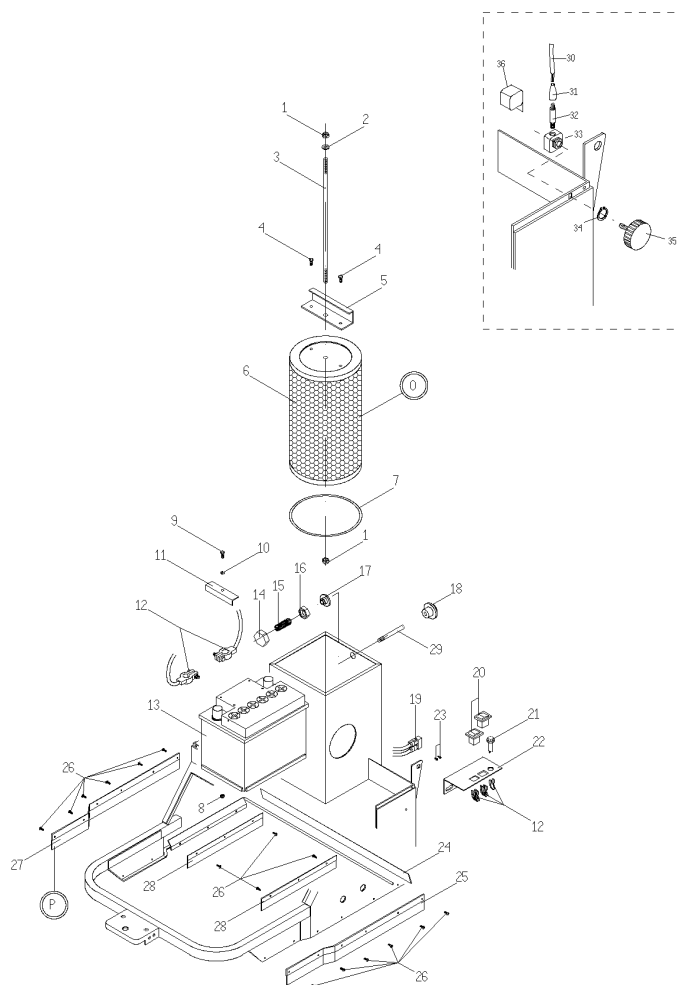

Ref.	K	Part N.	Customer Part N.	Description	Qty	Validity:		Price
						From	To	
0036		VTDD00483		NUT M 8 ZIN UNI 5588	2,00			--
0037		SPPV40308		CENTRAL BRUSH LOLY 50 HE -ELIC.	1,00			--
0038		VTVR26559		KEY 5X5X15	1,00			--
0039		VTAE17003		CIRCLIP D. 15 UNI 7435	1,00			--
0040		RTRT24661		TURNING WHEEL D.100 NTR	1,00			--
0041		VTVT00028		SCREW TE UNI 5739 12X45 ZB	1,00			--
0042		VTDD01682		NUT M12 ZC UNI 5588	1,00			--
0043		MTCG26660		BELT Z 68.5 10X1735	1,00			--
0044		VTRS86510		WASHER 15X24 UNI6592	1,00			--
0045		LAFN00421		PIN SUPPORTO BILANCERE ECOL	1,00			--
0046		LAFN26665		TOOTH.WHEEL PINLOLY 50HE	1,00			--
0047		VTRS00013		WASHER UNI 6592 18X34 ZB	2,00			--
0048		VTRS63242		WASHER D. 6 X24 ZC	1,00			--
0049		LAFN75969		PIN D.9 H.33	1,00			--
0050		VTVT00037		SCREW AUTOF.TC UNI 6954 3,5X19	4,00			--
0051		MPVR30120		SIDE COVER L.70	1,00			--
0052		MECB00032		CABLE ALIMENTAZ.BR.LAT.ELET.85	1,00			--
0053		RDGR31335		MOTOR.GEARBOX L. 70TE	1,00			--
0054		VTVR75730		KEY UNI 6606 3 X 3,7	1,00			--
0055		LAFN85638		ARM SUPPORT TK2260010	1,00			--
0056		VTAE87276		SEGER EXT. D10 DIN471	1,00			--
0057		LAFN85734		SPACER TK2130004	1,00			--
0058		VTVT00003		SCREW TE M 4X 12 ZC. UNI 5739	1,00			--
0059		LAFN46939		FLANGE L.70 TE	1,00			--
00E1		PMVR00058		ARM LATERALE ECOL COMPLETO	1,00			--
00E2		PMVR00006		ARM ELETTRICO ECOL COMPLETO	1,00			--