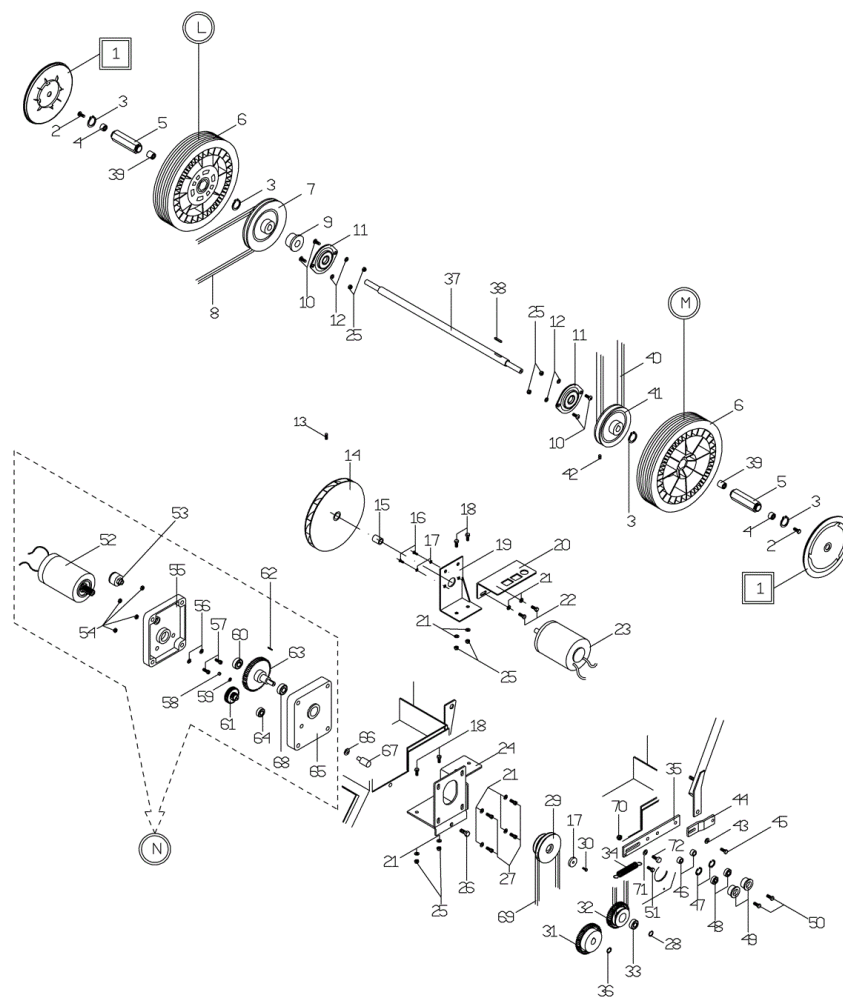

Ref.	K	Part N.	Customer Part N.	Description	Qty	Validity:		Price
						From	To	
0001		MPVR00541		WHEEL'S COVER D.200 NERO	2,00			--
0002		VTVT75725		SCREW TBEI M 6X 10 ISO 7380 ZB	2,00			--
0003		VTAE28493		CIRCLIP D. 28 UNI 7435	4,00			--
0004		CUVR37344		ROLLER BEARING HK 1412	2,00			--
0005		LAFN75838		BUSHING	2,00			--
0006		RTRT75989		WHEEL D.250-D.27 X55 ES.	2,00			--
0007		MTPL75982		PULLEY DE 178 M	1,00			--
0008		MTCG26660		BELT Z 68.5 10X1735	1,00			--
0009		MPVR26573		BUSHING D.15X20NYL	1,00			--
000L		PMTR00008		WHEEL D.250 DX COMPL.NERO-NERA	1,00			--
000M		PMTR00010		WHEEL D.250 SX COMPL.NERA-NERO	1,00			--
000N		MOCC00001		MOTOR.GEARBOX R.20-D.80 FRESATO ECOL	1,00			--
0010		VTVT75721		SCREW TTDE UNI 5732 6 X 16 ZB	4,00			--
0011		CUVR75815		BALL BEARING UBPFL203	2,00			--
0012		VTRS00503		WASHER D. 6 TE UNI 6798	4,00			--
0013		VTVT20196		SCREW EI-ST 8X20 UNI5923	1,00			--
0014		VEVR26677		IMPELLER D.200 L.50HE	1,00			--
0015		LAFN75832		BUSHING	1,00			--
0016		VTVT14062		SCREW TE 5X16 UNI5739	2,00			--
0017		VTRS00291		WASHER D. 5 X20 ZC UNI 6593	3,00			--
0018		VTVT62920		SCREW TE F/ROND. M 6X 16 ZB	4,00			--
0019		LAFN00641		SUPPORT MOTORE ASPIRAZ.ZINCATO	1,00			--
0020		LAFN26678		SUPPORT LOLY 50HE	1,00			--
0021		VTRS04026		WASHER D. 6X18X2.38	10,00			--
0022		VTVT75719		SCREW TE F/ROND. M 6 X 10	2,00			--
0023		MOCC75780		MOTOR D.77 12V	1,00			--
0024		LAFN26673		TRACT.MOT.SUPP.LOLY 50HE	1,00			--
0025		VTDD00491		NUT M 6 TEF	8,00			--
0026		VTVT85116		SCREW TE FR 6,3X19 ZIN	1,00			--
0027		VTVT00063		SCREW TCCE UNI 5931 6X50 ZB	4,00			--
0028		VTAE87276		SEEGER EXT. D10 DIN471	1,00			--
0029		MTPL37334		PULLEY D.80 H27 L.TE	1,00			--
0030		VTVT00003		SCREW TE M 4X 12 ZC. UNI 5739	1,00			--
0031		MTIG26670		TOOTHED WHEEL Z= 48 M. 2	1,00			--
0032		MTIG26668		TOOTHED WHEEL Z= 40 M. 2	1,00			--
0033		CUVR86373		BEARING 6000 2RS	1,00			--
0034		MLML37337		SPRING TR 112 H18	1,00		09/2012	--
0034		MLML45109		SPRING TR D. 12X1.7X79.5	1,00	09/2012		--
0035		LAFN00340		BRACKET TENDICINGHIA ECOL ZINCATA	1,00			--