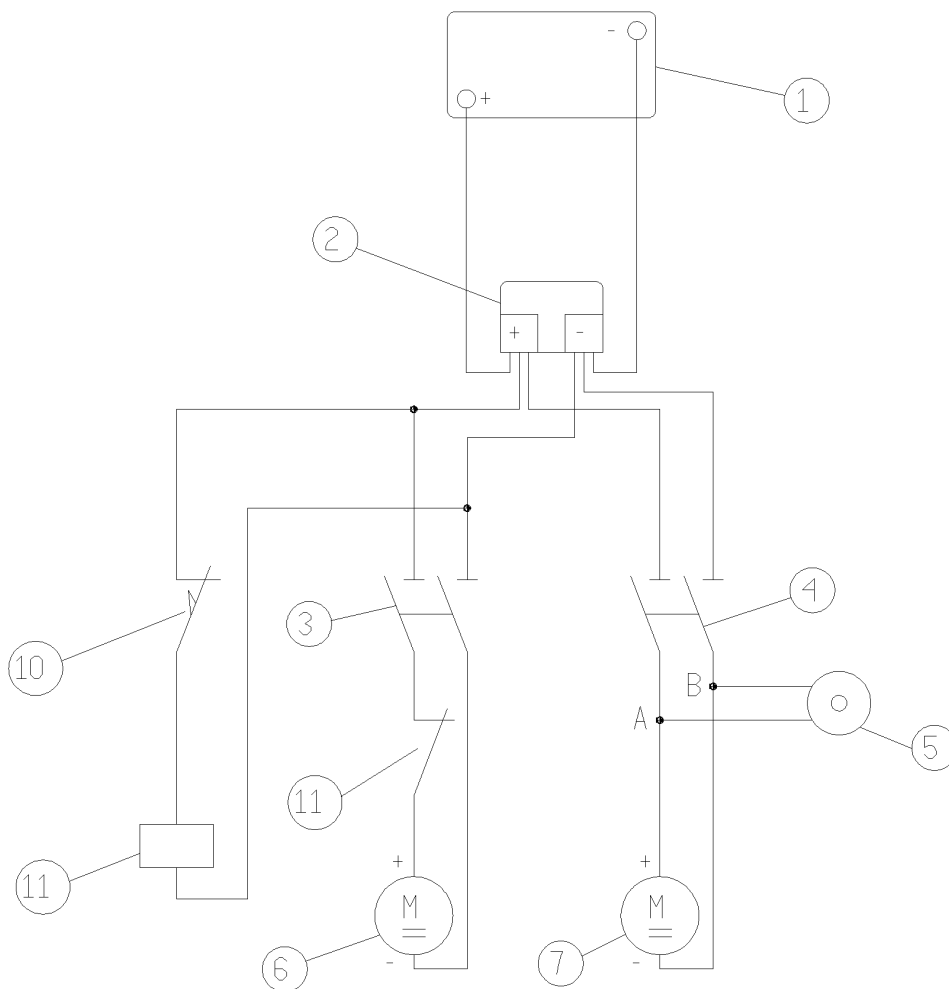

Ref.	K	Part N.	Customer Part N.	Description	Qty	Validity:		Price
						From	To	
0001		BAAC00002		BATTERY 12 V 60 AH	1,00			--
0002		MEVR07039		PLUG CB 50	1,00			--
0003		MECI85753		SWITCH	1,00			--
0004		MECI85753		SWITCH	1,00			--
0005		MECE29284		BATTERY W.LEVELL.50HE	1,00			--
0006		MOCC75780		MOTOR D.77 12V	1,00			--
0007		MOCC26693		TRACTION MOTOR LOLY 50HE	1,00			--
0010		MECI00023		MICROSWITCH N.C. 1/4" PER SCOPPIO	1,00			--
0011		MERL85185		RELAY	1,00			--