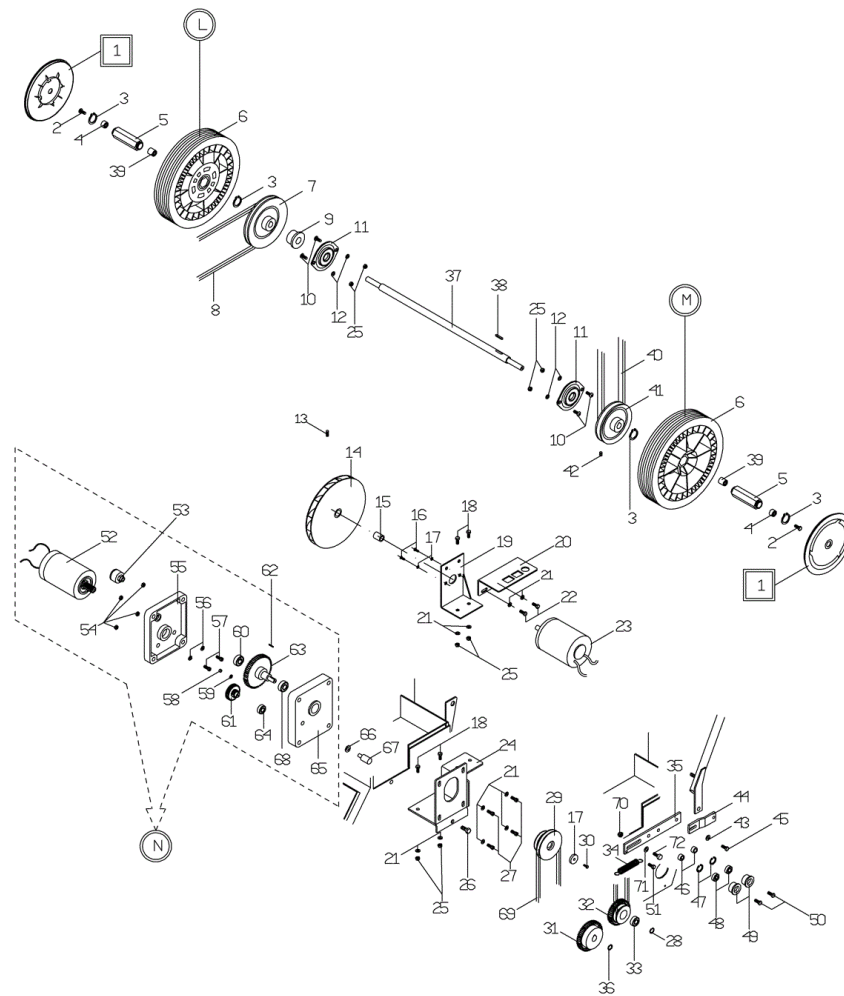

Ref.	K	Part N.	Customer Part N.	Description	Qty	Validity: From To	Price
0036		VTAE17003		CIRCLIP D. 15 UNI 7435	1,00		--
0037		ALTR00002		TRACTION SHAFT ECOL 65T H.722,2	1,00		--
0038		VTVR26559		KEY 5X5X15	1,00		--
0039		CUVR37341		ROLLER BEARING HFL 1426	2,00		--
0040		MTCG75773		BELT M 32	1,00		--
0041		MTPL37340		PULLEY 112-1Z L.TE	1,00		--
0042		VTVT86570		GRUB SCREW M 6x10 UNI 5927	1,00		--
0043		VTRS00504		WASHER D. 8 TE ZC. UNI 6592	1,00		--
0044		LAFN00341		BRACKET COLLEG.TRAZ.ECOL 65 ZINC.	1,00		--
0045		VTVT00012		SCREW TE UNI 5387 8X12 ZB	1,00		--
0046		LAFN75909		SPACER D.12 H.3.5	2,00		--
0047		VTAE87082		SEEGER INTERNO DIN 472 D.22	2,00		--
0048		CUVR71988		BEARING 608 2RS	2,00		--
0049		MTPL37338		PULLEY L.50TE	2,00		--
0050		VTVT76018		SCREW	2,00		--
0051		VTVT75719		SCREW TE F/ROND. M 6 X 10	1,00		--
0052		MOCC26693		TRACTION MOTOR LOLY 50HE	1,00		--
0053		VTVR00036		GREASE-NIPPLE STAUFF PER RIDUTTORE	1,00		--
0054		VTDD00004		NUT M 6 ZC UNI5588	4,00		--
0055		MFVR00015		BODY X RIDUTTORE ECOL	1,00		--
0056		VTRS00023		WASHER DENTATA INT.UNI 6798 D.18	2,00		--
0057		VTVT00058		SCREW TCEI M 5X12 ZB U.5931	2,00		--
0058		LAFN00257		BUSHING RIDUTTORE ECOL	1,00		--
0059		VTRS75722		WASHER UNI 8841 D.5	1,00		--
0060		CUVR86373		BEARING 6000 2RS	1,00		--
0061		MTIG27310		TOOTHED WHEEL Z= 12- 30 M. ELIC.	1,00		--
0062		VTVR75729		KEY UNI 6604 3x3x15	1,00		--
0063		MTIG27788		TOOTHED WHEEL Z= 45 M. D.15-10 ELIC.	1,00		--
0064		CUVR27790		BALL BEARING 625	1,00		--
0065		MFVR00003		COVER PER RIDUTTORE ECOL	1,00		--
0066		VTRS63242		WASHER D. 6 X24 ZC	1,00		--
0067		LAFN75969		PIN D.9 H.33	1,00		--
0068		CUVR06174		BALL BEARING 6002-2RS1	1,00		--
0069		MTCG26671		BELT Z 28 LOLY 50HE	1,00		--
0070		VTDD00124		NUT M 8 BASSO	1,00		--
0071		VTRS00505		WASHER D.10 TE UNI 6592	1,00		--
0072		LAFN01070		PIN CH.17 M8 FISSAG.TENDICIN.	1,00		--