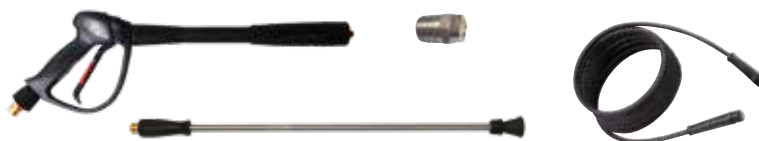

3-FAS

32.646,-

eks.mva

Veil. pris kr. 47931,- eks. mva
 Art. nr. 120238 3 x 230 volt
 Art. nr. 146182 3 x 400 volt

STANDARD UTSTYR

Maskinen leveres standard med 10 m høytrykkslange med skrukobling, høytrykkspistol med startlansje og enkel spylelansje med høytrykksdyse.