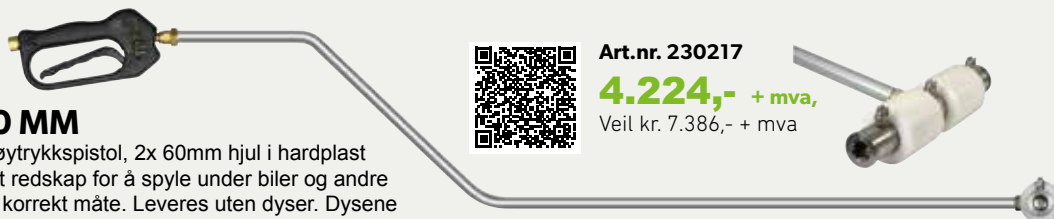

Double rustfri spylelanse med KEW hurtigkobling mot høytrykkspistol som har mulighet for trinnløs regulering av spyletrykket. Derved kan f.eks. vaskemiddel utlegges uten å skifte arbeidsgrep. Spylelansen utstyres med dyser som har 1/4" utv. gjenger etter behov.

Art.nr. 230209 - 980 mm regulering på side

 **1.875,- + mva,**
Veil kr. 4.211,- + mva

Art.nr. 230247 - 980 mm regulering på topp

 **1.706,- + mva,**
Veil kr. 4.088,- + mva

UNDERSPYLELANSE I RUSTFRITT STÅL - 1700 MM

Underspylerlanse i rustfritt stål med høytrykkspistol, 2x 60mm hjul i hardplast og 3 dyseholdere. Dette er et utmerket redskap for å spyle under biler og andre kjøretøy på en effektiv og ergonomisk korrekt måte. Leveres uten dyser. Dysene må ha 1/8" utvendige gjenger og en spredningsvinkel på 25°