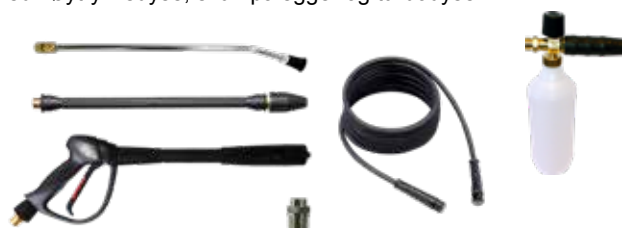

PW-H10 NORDIC EDITION

PW-H10 1408
1-FAS
Trykk
140 bar
Kapasitet
480 l/t
Strøm
10 amp
Vekt
49 kg

11.950,-

eks.mva
Veil. pris kr. 19.750,- eks. mva
Art. nr. 146700 - 1 x 230 volt

PW-H10 er en mobil, kompakt og en-faset varmtvannsvasker. Maskinen er utrustet med en aksialpumpe med rustfrie stempler. PW-H10 er med sitt pumpetrykk på 140 bar og en vannmengde på 450 l/timen den perfekte maskin for privatpersoner, borettslag og vaktmestere.

**Inkludert
oppgardert
skumpålegger**

STANDARD UTSTYR

Maskinen leveres standard med 8 m høytrykkslange med skrukobling, høytrykkspistol med startlanse og enkel spylelanse med høytrykksdyse, skumpålegger og turbodysse.

ANBEFALT UTSTYR

SLANGETROMMEL KIT

Slangerulle sett for montering på PW-H10. Minimerer slitasjen på slangen og letter arbeidet. Leveres uten slange.

Slangetrommel kit for (PW-H10)
Art. nr. KTRI91326

1.226,- + mva,
Veil kr. 1.836,- + mva