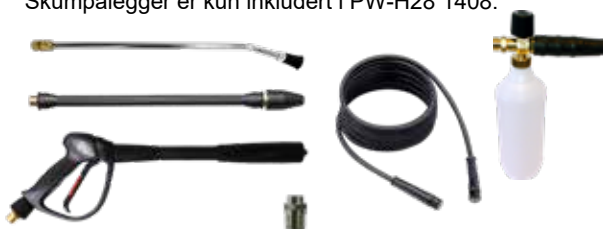

190,- + mva,
Veil kr. 294,- + mva

PW-H28 NORDIC EDITION

PW-H28 er en liten, mobil, kompakt og effektiv en-faset varmtvannsvasker. Maskinen er utrustet med 4 store hjul og et rustfritt stående rennkammer som sørger for maksimal varmeoverføring. PW-H28 1408 har en robust aksialpumpe med messing pumpe topp mens PW-H28 1309 har en kraftig stempelpumpe. PW-H28 er den perfekte maskin for vaktmestere, hjemmet, landbruk og til småindustri.

18.950,- eks.mva

Veil. pris kr. 31.178,- eks. mva
Art. nr. 132185 - 1 x 230 volt

STANDARD UTSTYR

Maskinen leveres standard med 20 m høytrykkslange med skrukobling, høytrykkspistol med startlanse og dobbel spylelanse med høytrykksdyser og turbodyse. Skumpålegger er kun inkludert i PW-H28 1408.

Art. nr. KTRI29366

1.591,- + mva,
Veil kr. 2.496,- + mva

SLANGETROMMEL KIT

(for PW-H28)
Art. nr. KTRI40303

2.049,- + mva,
Veil kr. 3.259,- + mva

VANNSLANGE KIT

på 10 meter med koplinger
Art. nr. KTRI29377

550,- + mva,
Veil kr. 832,- + mva