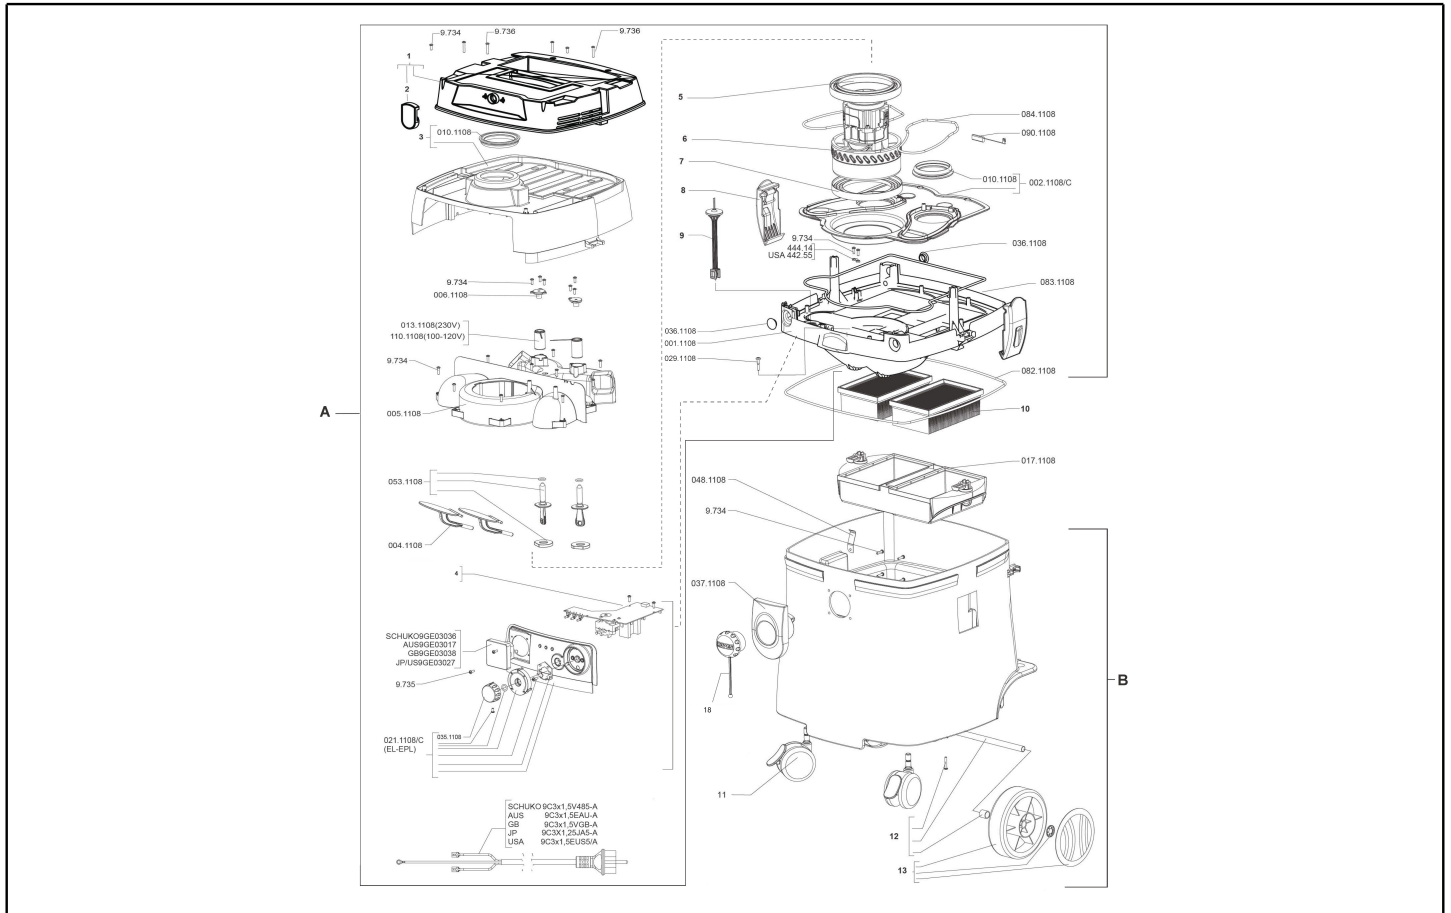

IPC

Spare parts list

Ref: ASDO14272

Model: VACUUM CLEANER SQUARE VAC 1/30 M 230V EU

| Ref. K | Part n. | Part n. 2 | Description | Quantity | Validity | | Price |
|--------|-----------|-----------|-------------------------------------|----------|----------|----|-------|
| | | | | | From | To | |
| A | PMTA09800 | | HEAD COMPLETA CLASSE M SQUARE | 1,00 | | | -- |
| B | PMFU03032 | | TANK COMPL. 1/30 SQUARE | 1,00 | | | -- |
| 0001 | PMVR07165 | | COVER COMPLETO SQUARE | 1,00 | | | -- |
| 0002 | MPVR13816 | | HOOK BLOCCA CASSETTA SQUARE | 1,00 | | | -- |
| 0003 | PMVR07166 | | COVERING COMPLETA SQUARE | 1,00 | | | -- |
| 0004 | MECE00988 | | BOARD ELETTRONICA SQUARE | 1,00 | | | -- |
| 0005 | GUVR00643 | | GASKET SUPERIORE MOTORE SQUARE | 1,00 | | | -- |
| 0006 | MOM001038 | | MOTOR SQUARE | 1,00 | | | -- |
| 0007 | GUVR00644 | | GASKET INFERIORE MOTORE SQUARE | 1,00 | | | -- |
| 0008 | CHVR00104 | | HOOK FUSTO RUPES | 2,00 | | | -- |
| 0009 | MECI00788 | | SENSOR LIQUIDI SQUARE | 1,00 | | | -- |
| 0010 | FTDP00897 | | CARTRIDGE FILTRO CARTA SQUARE VAC | 2,00 | | | -- |
| 0011 | RTRT00833 | | KIT ANTERIORI CON FRENO SQUAR | 2,00 | | | -- |
| 0012 | LAFN12181 | | WHEEL PIN POSTERIORI 30 LITRI SQUAR | 1,00 | | | -- |
| 0013 | RTRT00834 | | WHEEL POSTERIORE COMPLETA SQUAR | 2,00 | | | -- |
| 0018 | MPVR13817 | | CAP BOCCHETTONE CLASSE M SQUA | 1,00 | | | -- |

| Ref. K | Part n. | Part n. 2 | Description | Quantity | Validity | | Price |
|--------|-----------|-----------|---|----------|----------|----|-------|
| | | | | | From | To | |
| 0014 | TBFX01375 | | FLEXIBLE HOSE d.29 5m conduttivo Square | 1,00 | | | -- |
| 0015 | MPVR13703 | | SLEEVE UNIVERSALE SQUARE | 1,00 | | | -- |
| 0016 | FTDP00899 | | SACK FILTRO SQUARE | 1,00 | | | -- |
| 0017 | MPVR13818 | | SLEEVE TBFX DIAM.29 COND. SQUARE | 2,00 | | | -- |