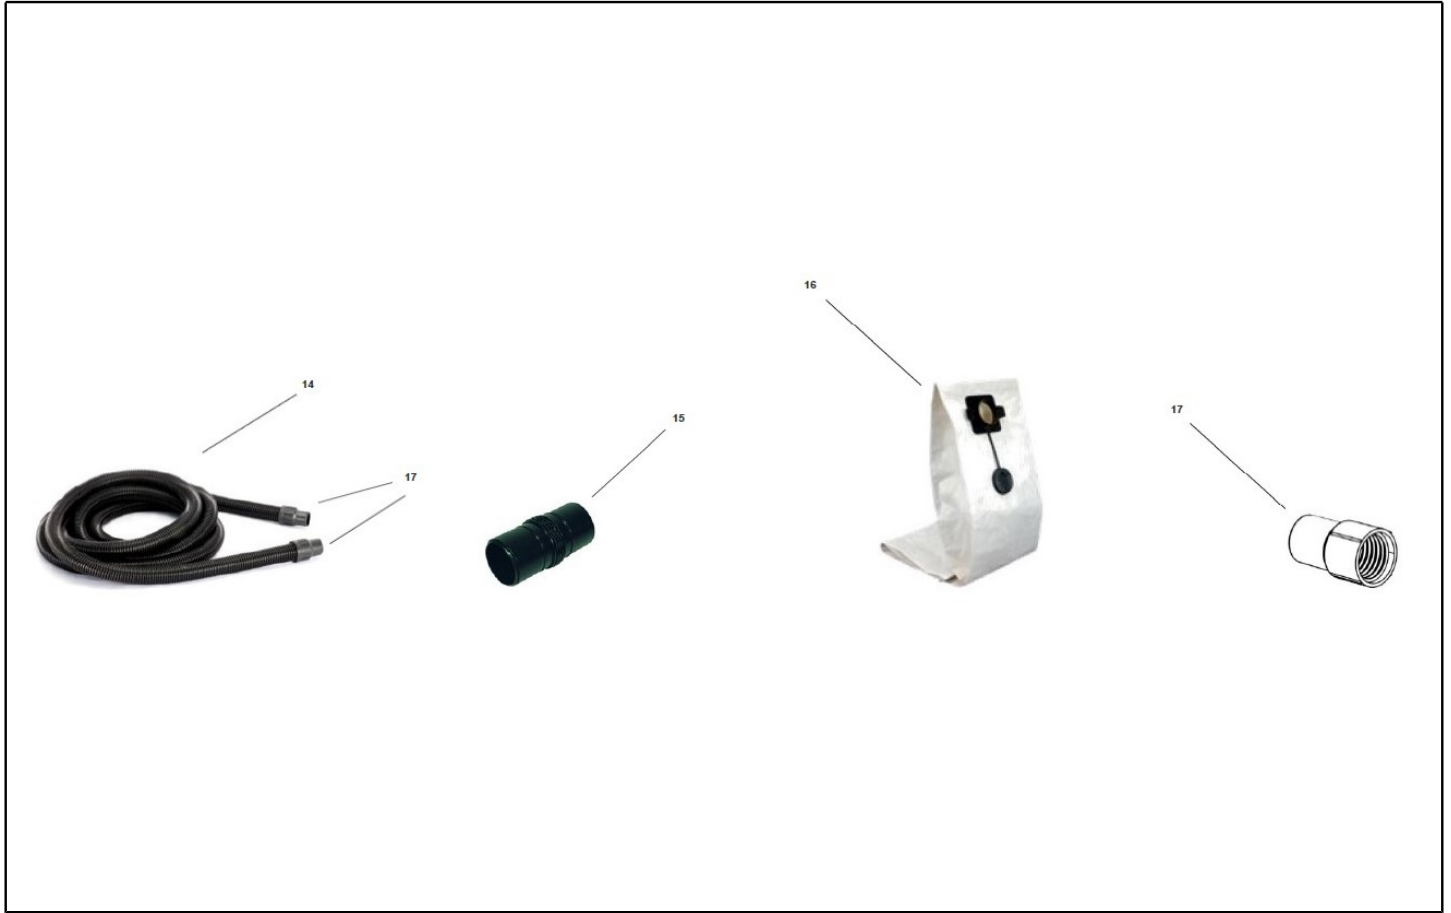

IPC

Spare parts list

Ref: ASDO14272

Model: VACUUM CLEANER SQUARE VAC 1/30 M 230V EU

| Ref. K | Part n. | Part n. 2 | Description | Quantity | Validity | | Price |
|--------|-----------|-----------|-------------------------------------|----------|----------|----|-------|
| | | | | | From | To | |
| A | PMTA09800 | | HEAD COMPLETA CLASSE M SQUARE | 1,00 | | | -- |
| B | PMFU03032 | | TANK COMPL. 1/30 SQUARE | 1,00 | | | -- |
| 0001 | PMVR07165 | | COVER COMPLETO SQUARE | 1,00 | | | -- |
| 0002 | MPVR13816 | | HOOK BLOCCA CASSETTA SQUARE | 1,00 | | | -- |
| 0003 | PMVR07166 | | COVERING COMPLETA SQUARE | 1,00 | | | -- |
| 0004 | MECE00988 | | BOARD ELETTRONICA SQUARE | 1,00 | | | -- |
| 0005 | GUVR00643 | | GASKET SUPERIORE MOTORE SQUARE | 1,00 | | | -- |
| 0006 | MOM001038 | | MOTOR SQUARE | 1,00 | | | -- |
| 0007 | GUVR00644 | | GASKET INFERIORE MOTORE SQUARE | 1,00 | | | -- |
| 0008 | CHVR00104 | | HOOK FUSTO RUPES | 2,00 | | | -- |
| 0009 | MECI00788 | | SENSOR LIQUIDI SQUARE | 1,00 | | | -- |
| 0010 | FTDP00897 | | CARTRIDGE FILTRO CARTA SQUARE VAC | 2,00 | | | -- |
| 0011 | RTRT00833 | | KIT ANTERIORI CON FRENO SQUAR | 2,00 | | | -- |
| 0012 | LAFN12181 | | WHEEL PIN POSTERIORI 30 LITRI SQUAR | 1,00 | | | -- |
| 0013 | RTRT00834 | | WHEEL POSTERIORE COMPLETA SQUAR | 2,00 | | | -- |
| 0018 | MPVR13817 | | CAP BOCCHETTONE CLASSE M SQUA | 1,00 | | | -- |

| Ref. K | Part n. | Part n. 2 | Description | Quantity | Validity | | Price |
|--------|-----------|-----------|---|----------|----------|----|-------|
| | | | | | From | To | |
| 0014 | TBFX01375 | | FLEXIBLE HOSE d.29 5m conduttivo Square | 1,00 | | | -- |
| 0015 | MPVR13703 | | SLEEVE UNIVERSALE SQUARE | 1,00 | | | -- |
| 0016 | FTDP00899 | | SACK FILTRO SQUARE | 1,00 | | | -- |
| 0017 | MPVR13818 | | SLEEVE TBFX DIAM.29 COND. SQUARE | 2,00 | | | -- |