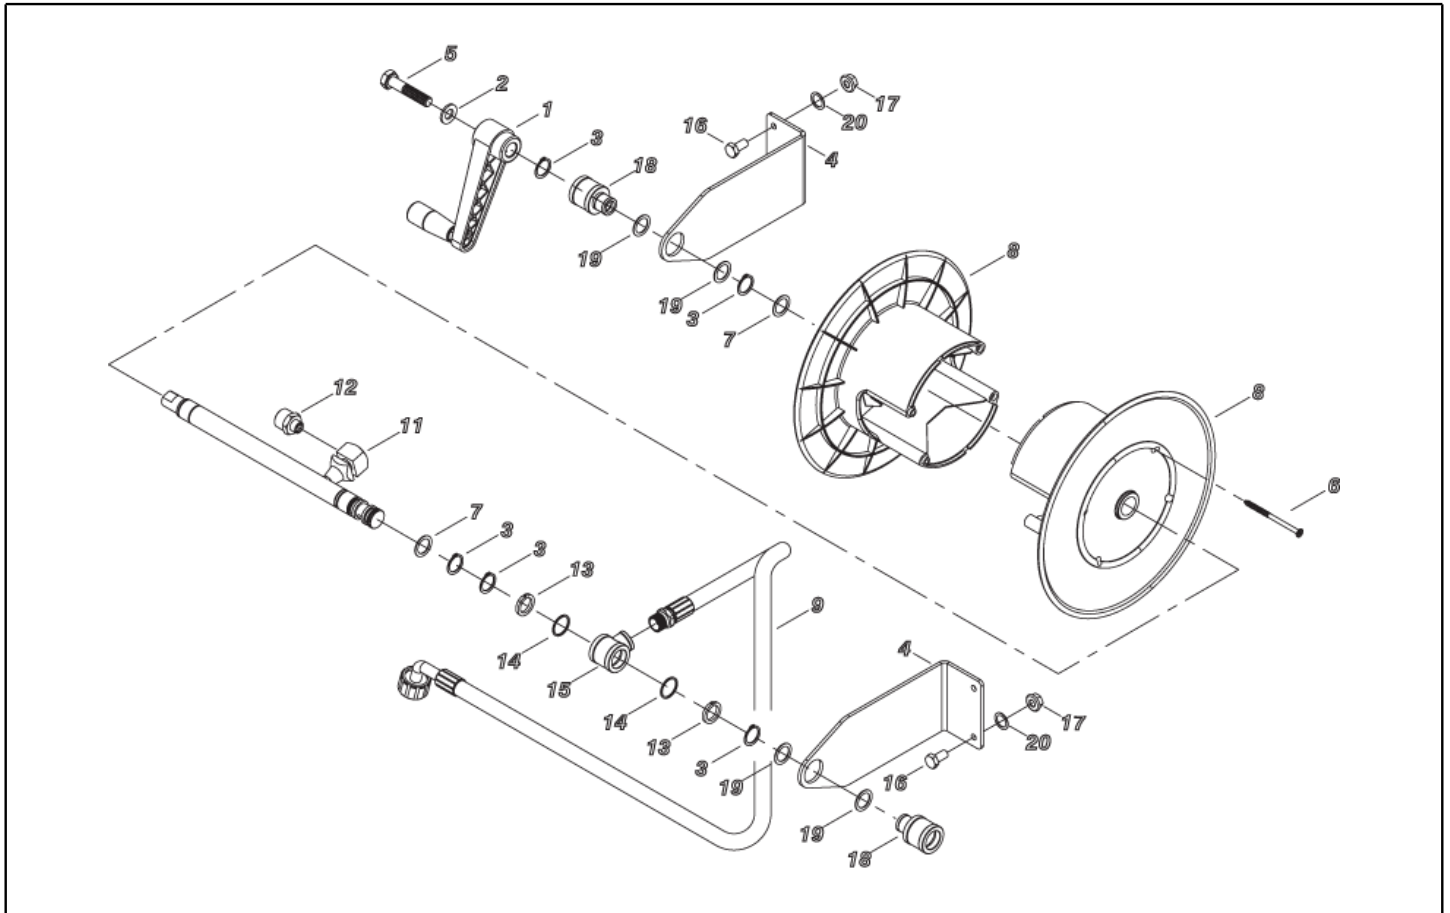

IPC

Spare parts list

Ref: KTRI40399

Model: KIT P 35- 51 PW-C85/7.5 IPC BK.

Ref. K	Part n.	Part n. 2	Description	Quantity	Validity		Price
					From	To	
0001	MPVR92147		HANDLE AVV/TUB*SERIE F*138-60 M8	1,00			--
0002	VTRS00504		WASHER D. 8 ZC. UNI 6592	1,00			--
0003	VTAE33674		CIRCLIP D. 22 UNI 7435	1,00			--
0003	VTAE33674		CIRCLIP D. 22 UNI 7435	1,00			--
0003	VTAE33674		CIRCLIP D. 22 UNI 7435	1,00			--
0003	VTAE33674		CIRCLIP D. 22 UNI 7435	1,00			--
0003	VTAE33674		CIRCLIP D. 22 UNI 7435	1,00			--
0004	LAFN40894		HOSE WIND.SUPP. PW-C85/IPC GR.	1,00			--
0004	LAFN40894		HOSE WIND.SUPP. PW-C85/IPC GR.	1,00			--
0005	VTVT01573		SCREW TCEI 8X25 UNI5931	1,00			--
0006	VTVT40006		SCREW AF TCB-TC 5 X20 HILO INX	4,00			--
0007	VTRS04924		WASHER D.23X 39	1,00			--
0007	VTRS04924		WASHER D.23X 39	1,00			--
0008	MPVR40581		HOSE REEL PRT.ANM PP	1,00			--
0008	MPVR40581		HOSE REEL PRT.ANM PP	1,00			--
0009	TBAP40169		H.P. HOSE 5/16 L=590 R1 3/8M -IRV	1,00			--
0011	LAFN40551		AXLE PW-H35 3PZ.	1,00			--
0012	RCIN10577		MALE COUPLING 1/4MA	1,00			--
0013	GUVR37665		ANTI-EXTR.RING D.17.8X22 X1.5 PTFE	2,00			--
0014	GUGO01032		O-RING D. 17.13 X 2.62 NBR 70SH	2,00			--
0015	RCDS89862		BLOCK PRT-P237 G3/8 OT.	1,00			--
0016	VTVT00248		SCREW TE M&x45 UNI5739 8.8 ZNT	4,00			--
0017	VTDD07887		NUT M 6 SERPRESS	4,00			--
0018	MPVR40518		BUSHING D.28-38/22.5 L=12 PVC N	1,00			--
0018	MPVR40518		BUSHING D.28-38/22.5 L=12 PVC N	1,00			--
0019	VTRS40016		WASHER D.22 X32 X1.2 ZC.	1,00			--
0019	VTRS40016		WASHER D.22 X32 X1.2 ZC.	1,00			--
0019	VTRS40016		WASHER D.22 X32 X1.2 ZC.	1,00			--
0019	VTRS40016		WASHER D.22 X32 X1.2 ZC.	1,00			--
0020	VTRS00503		WASHER D. 6 UNI 6592	4,00			--