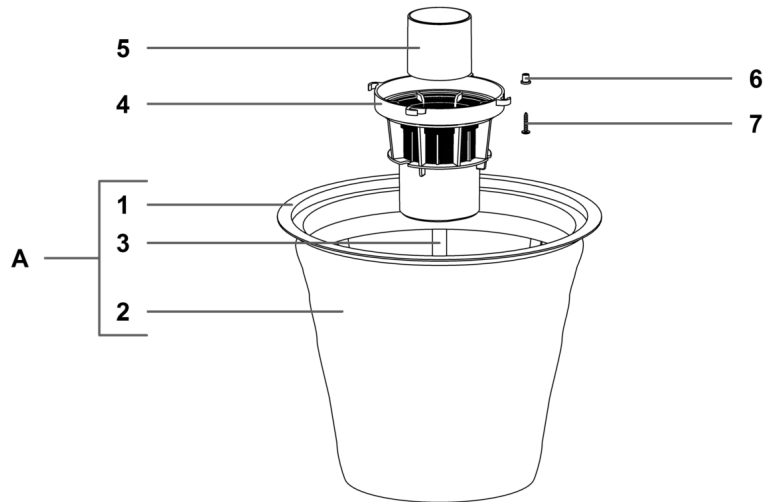

IPC

Spare parts list

Ref: ASDO11234

Cust.ref: 429/12CEP

Model: TOPPER429 2ST CM ELPN W/ACC

Cust.model: 174001

IPC Integrated Professional Cleaning

IPC Soteco

Ref. K	Part n.	Part n. 2	Description	Quantity	Validity		Price
					From	To	
0001	PMTA01454		TOPPER HEAD 429 2ST ELPN GREEN/G6	1,00			--
0002	KTRI72229		COMPL.FILTRATION KIT 400	1,00			--
0003	PMFU01031		TANK 400/SM D60 BL/G6GRE CAR S	1,00			--
0004	PMDT00615			1,00			--

Ref. K	Part n.	Part n. 2	Description	Quantity	Validity		Price
					From	To	
0038	MPVR28748		AUTOMATIC VALVE	2,00			--
0039	MPVR38058		BASE CAP	1,00			--
0040	PMBA00608		BASE 600/400 G6 COMP	1,00			--
0041	MEVR02242		CLAMP W/FASTON	1,00			--
0042	VTVT71960		SCREW SCREW PAT TMT PHL 5X14 ZN	1,00			--
0043	VTDD00242		NUT 4 M NYLON	4,00	01/02/2019		--
0044	VTVT01192		SCREW TSP CROSS M 4X12 UNI 7688	4,00			--
0045	MEVR38061		SCHUKO ADD.SOCKET W/PROTECTION	1,00			--

Ref. K	Part n.	Part n. 2	Description	Quantity	Validity		Price
					From	To	
A	FTDP28733		KIT RING+FILT+BASK.400 CONIC.SAN	1,00			--
0001	MPVR35807		FILTER RING 400	1,00			--
0002	FTDP00523		FILTER POLY AN4-600 CON REG H320	1,00			--
0003	MPVR09199		CONICAL BASKET 400	1,00			--
0004	MPVR40521		NET ANTIFOAM BODY HIGH	1,00			--
0005	RCGR40008		HIGH FLOAT 99 W/GASKET 37 SHA	1,00			--
0006	MPVR35796		BUSHING PLASTIC SLEEVE D.8	4,00			--
0007	VTVT36751		SCREW SCREW PAT TMT PHL 5X25	4,00			--