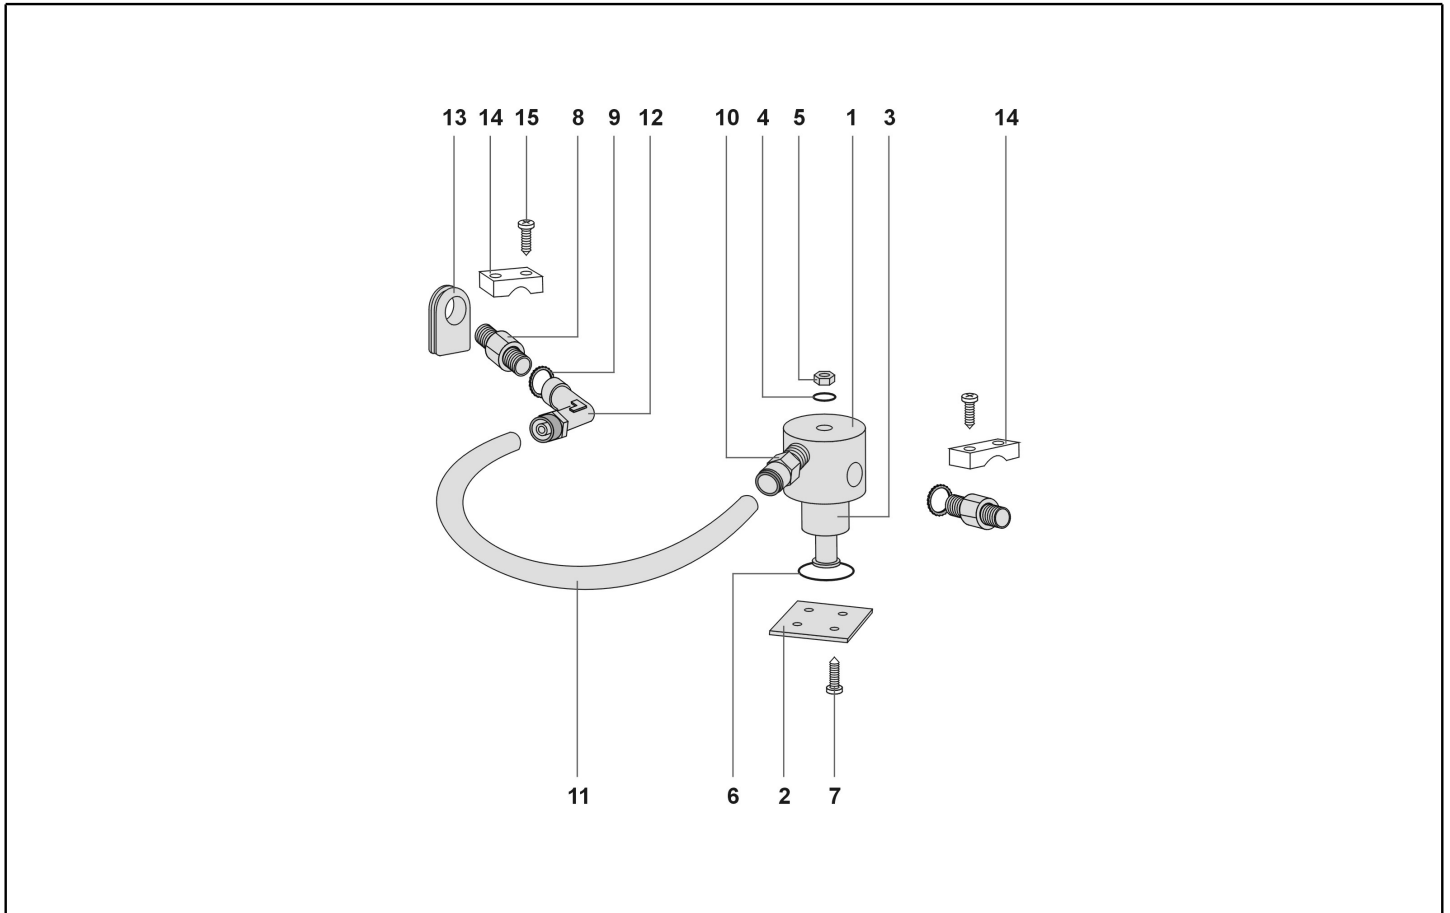

Ref. K	Part n.	Part n. 2	Description	Quantity	Validity		Price
					From	To	
*	MEVR02220		FASTON BULK	2,00			--
*	MECB01672			2,00			--
0001	LAFN10179		BODY PNE. SENS. 1/4" X AUTOP.	1,00			--
0002	LAFN08269		PLATE PNEUMATIC SENSOR	1,00			--
0003	MERL00019		ADJUSTER COMPLETE LEVEL	1,00			--
0004	GUGO00486		O-RING 2031 NBR 7,66 X 1,78	1,00	15/02/2016		--
0005	VTDD00271		NUT NYLON NERO M8X1,25	1,00	15/02/2016		--
0006	GUGO00337		O-RING 2112	1,00			--
0007	VTVT71965		SCREW M 4X10 "TS"	4,00			--
0008	RCVR00887		BRASS NIPPLE 1/4" CH14 L=50	2,00			--
0009	VTRS00409		TOOTHED WASHER M12 UNI 8842	2,00			--
0010	RCVR00857		CONNECTOR 1/4" MALE 10/8	1,00			--
0011	TBBP00540		TUBE RILSAN 10/8 PER MT.NEUTR.	0,25			--
0012	RCVR00858		CONNECTOR 1/4" FEMALE 10/8	1,00			--
0013	MEVR86518		GUIDING SLIT LAVA	2,00			--
0014	MPVR28794		FIXING BOLT CONN.	2,00			--
0015	VTVT72055		SCREW PFU TMT PHL 5X25 ZN BLACK	4,00			--