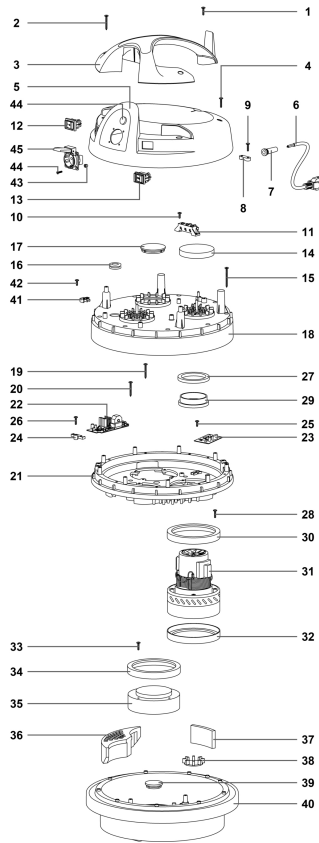

Ref. K	Part n.	Part n. 2	Description	Quantity	Validity		Price
					From	To	
0001	PMTA01454		TOPPER HEAD 429 2ST ELPN GREEN/G6	1,00			--
0002	KTRI72229		COMPL.FILTRATION KIT 400	1,00			--
0003	PMFU01031		TANK 400/SM D60 BL/G6GRE CAR S	1,00			--
0004	PMDT00615			1,00			--

Ref. K	Part n.	Part n. 2	Description	Quantity	Validity		Price
					From	To	
0038	MPVR28748		AUTOMATIC VALVE	2,00			--
0039	MPVR38058		BASE CAP	1,00			--
0040	PMBA00608		BASE 600/400 G6 COMP	1,00			--
0041	MEVR02242		CLAMP W/FASTON	1,00			--
0042	VTVT71960		SCREW SCREW PAT TMT PHL 5X14 ZN	1,00			--
0043	VTDD00242		NUT 4 M NYLON	4,00	01/02/2019		--
0044	VTVT01192		SCREW TSP CROSS M 4X12 UNI 7688	4,00			--
0045	MEVR38061		SCHUKO ADD.SOCKET W/PROTECTION	1,00			--

Ref. K	Part n.	Part n. 2	Description	Quantity	Validity		Price
					From	To	
0001	MPVR10505		CURVE PLAST DIA 38	1,00			--
0002	MPVR06762		PUSH BUTTON AIR REGULATION G5	1,00			--

Ref. K	Part n.	Part n. 2	Description	Quantity	Validity		Price
					From	To	
0001	VTVT36751		SCREW SCREW PAT TMT PHL 5X25	1,00			--
0001	VTVT36751		SCREW SCREW PAT TMT PHL 5X25	1,00			--