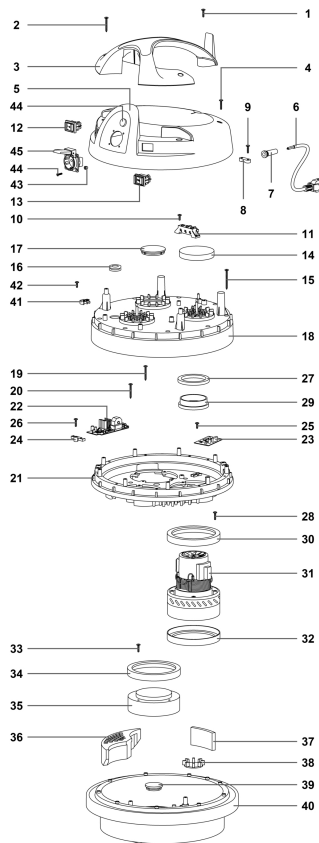

Ref. K	Part n.	Part n. 2	Description	Quantity	Validity		Price
					From	To	
0001	PMTA01454		TOPPER HEAD 429 2ST ELPN GREEN/G6	1,00			--
0002	KTRI72229		COMPL.FILTRATION KIT 400	1,00			--
0003	PMFU01031		TANK 400/SM D60 BL/G6GRE CAR S	1,00			--
0004	PMDT00615			1,00			--

Ref. K	Part n.	Part n. 2	Description	Quantity	Validity		Price
					From	To	
0038	MPVR28748		AUTOMATIC VALVE	2,00			--
0039	MPVR38058		BASE CAP	1,00			--
0040	PMBA00608		BASE 600/400 G6 COMP	1,00			--
0041	MEVR02242		CLAMP W/FASTON	1,00			--
0042	VTVT71960		SCREW SCREW PAT TMT PHL 5X14 ZN	1,00			--
0043	VTDD00242		NUT 4 M NYLON	4,00	01/02/2019		--
0044	VTVT01192		SCREW TSP CROSS M 4X12 UNI 7688	4,00			--
0045	MEVR38061		SCHUKO ADD.SOCKET W/PROTECTION	1,00			--

Ref. K	Part n.	Part n. 2	Description	Quantity	Validity		Price
					From	To	
0001	MPVR10505		CURVE PLAST DIA 38	1,00			--
0002	MPVR06762		PUSH BUTTON AIR REGULATION G5	1,00			--

Ref. K	Part n.	Part n. 2	Description	Quantity	Validity		Price
					From	To	
0001	VTVT36751		SCREW SCREW PAT TMT PHL 5X25	1,00			--
0001	VTVT36751		SCREW SCREW PAT TMT PHL 5X25	1,00			--