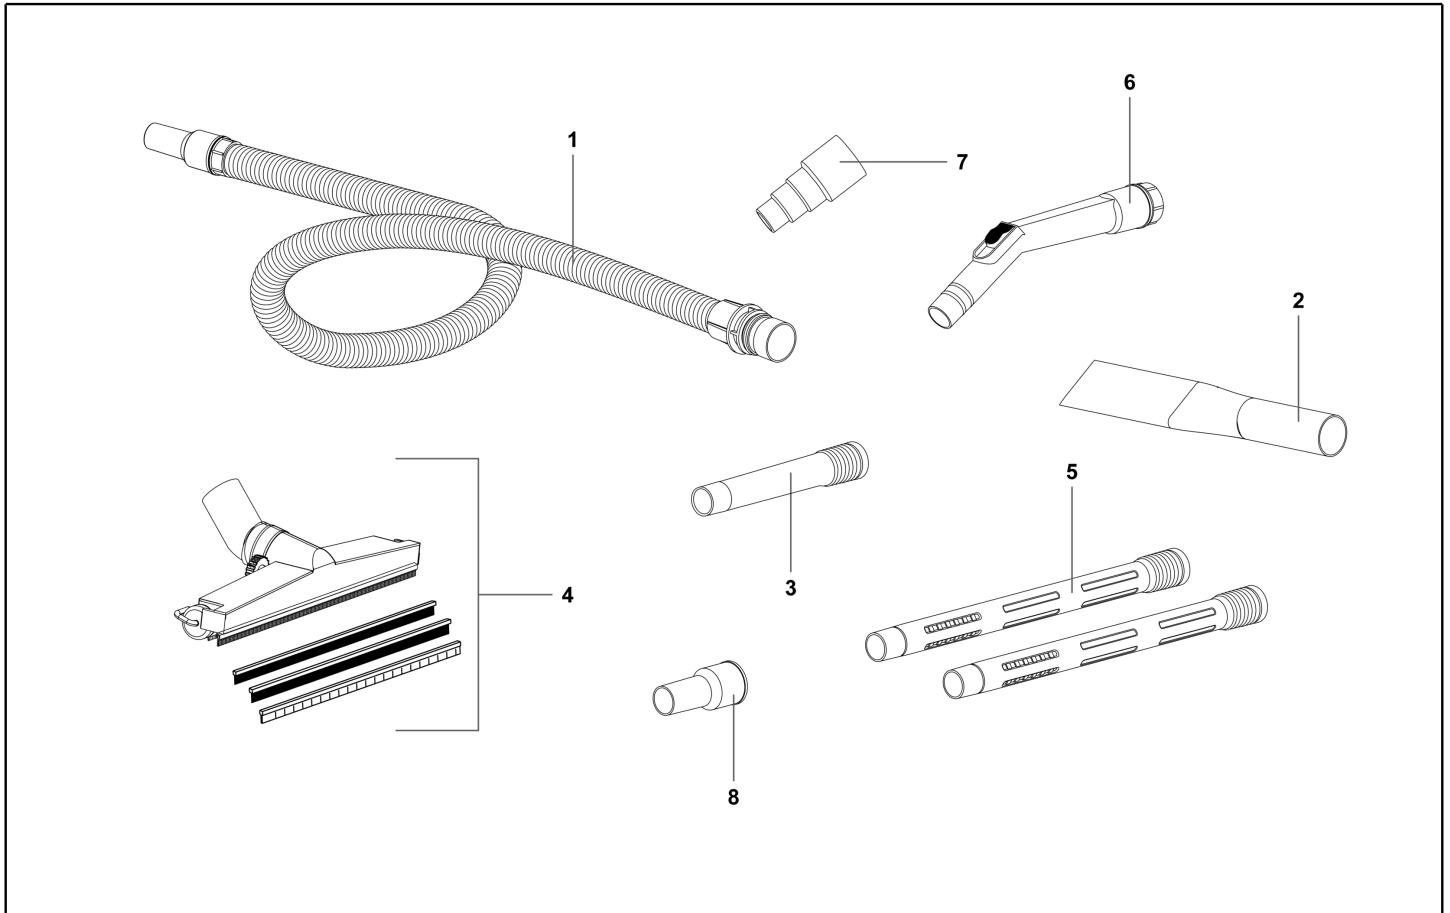

Ref. K	Part n.	Part n. 2	Description	Quantity	Validity		Price
					From	To	
0001	TBFX37775		COMPL.FLEX HOSE 38/99 MT.4,5	1,00			--
0002	SPPV72080		CHROME LANCE D.38	1,00			--
0003	PVVR00367		PLAST.EXTENTION D.38 L=250	1,00			--
0004	SPPV29369		COMBINED BRUSH D.38	1,00			--
0005	LAFN43048		EXTENSION FOR VACUUM CLEANER	2,00			--
0006	MPVR43047		EXTENSION CURVED EXTENSION	1,00			--
0007	MPVR40837		COUPLING REDUCTION IMPLEMENT	1,00			--
0008	MPVR28241		PVC ADAPTOR 38/36	1,00			--