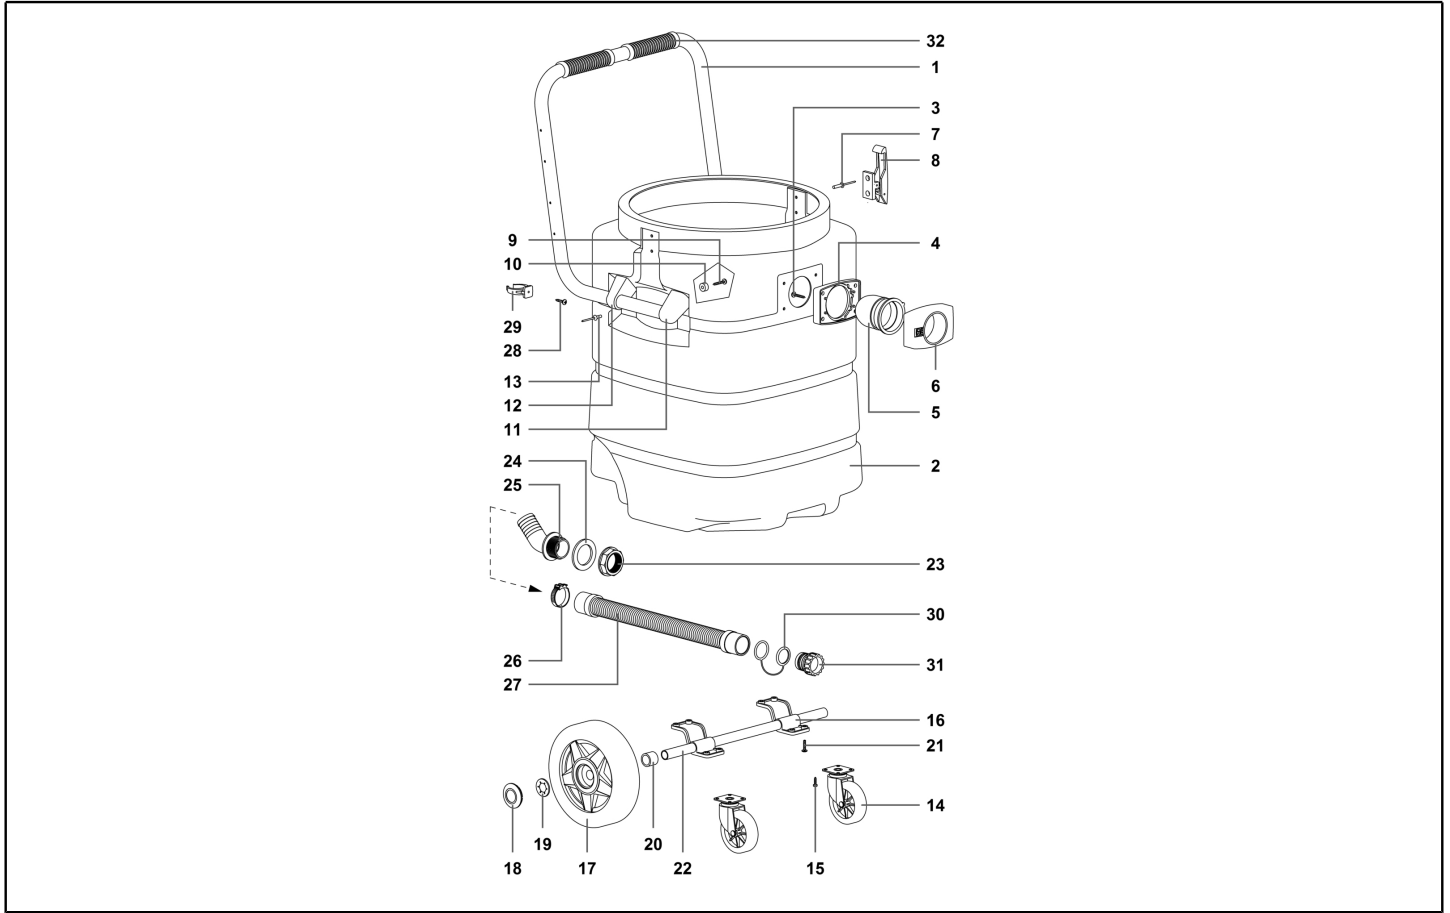

Ref. K	Part n.	Part n. 2	Description	Quantity	Validity		Price
					From	To	
0001	LAFN09921		HANDLE MARKET COMPACT NERO	1,00			--
0002	PMVR03302		TANK 400/SM BLACK	1,00			--
0003	VTVT71966		SCREW PAT TMT PHL 5X30 BLACK	4,00			--
0004	MPVR08655		GASKET 99 PLANE GREY 6000	1,00			--
0005	MPVR42004		DEFLECTOR 99/60	1,00			--
0006	MPVR09176		PIPE UNION 99/60 PLANE G6/GREE-IPC	1,00			--
0007	VTVR00340		RIVET 5X24,5	4,00			--
0008	PMVR02871		PLASTIC HOOK COMPL. GR6000	2,00		03/05/2023	--
0008	CHVR28735		COMPLETE PLASTIC HOOK BLACK	2,00	04/05/2023		--
0009	VTVT71966		SCREW PAT TMT PHL 5X30 BLACK	8,00			--
0010	VTRS72158		PLAST.WASHER	8,00			--
0011	MPVR07780		HANDLE SUPPORT	2,00			--
0012	MPVR08086		HANDLE SUPPORT PASSING	2,00			--
0013	VTVR00396		RIVET 4,8X17 BLACK	2,00			--
0014	RTRT28775		FLANGED WHEEL D.80	2,00			--
0015	VTVT72114		SCREW TC POZ 4X15 AC ZN BLACK	8,00			--
0016	MPVR06580		SUPPORT WHEEL PIN	2,00			--
0017	RTRT85069		REAR WHEEL D.200	2,00			--
0018	MPVR85070		WHEEL CAP D.200/250 BLACK	2,00			--
0019	MPVR86321		BLOC. D.18	2,00			--
0020	MPVR06595		WHEEL SPACER MARK.PLAST.	2,00			--
0021	VTVT71961		SCREW PFU TMT PHL 5X20 ZN NERA	8,00			--
0022	LAFN85932		PIVOT WHEEL MARK.PLAST.TANK	1,00			--
0023	MPVR41218		RING 1-1/4"	1,00			--
0024	GUGO41219		GASKET 60X40X4	1,00			--
0025	RCVR72130		FITTING CONNECTOR 45° 1-1/4"	1,00			--
0026	FSVR00074		CLIP 300X9	1,00			--
0027	TBFX41220		DRAIN TUBE D.34 L=600	1,00			--
0028	VTVT87311		SCREW PAT TMT PHL 5X20 INOX	1,00			--
0029	FSVR41221		LIRA CLAMP D.34	1,00			--
0030	MPVR41222		TIE ROD CAP	1,00			--
0031	MPVR10436		PLASTIC TOP D.40 X 35 C/OR COMPL.	1,00			--
0032	MPVR02288		GRIP PLAST.CARRELLO GR.5000	2,00		11/05/2022	--
0032	MPVR10119		GRIP PLAST.CARRELLO NERO	2,00	12/05/2022		--