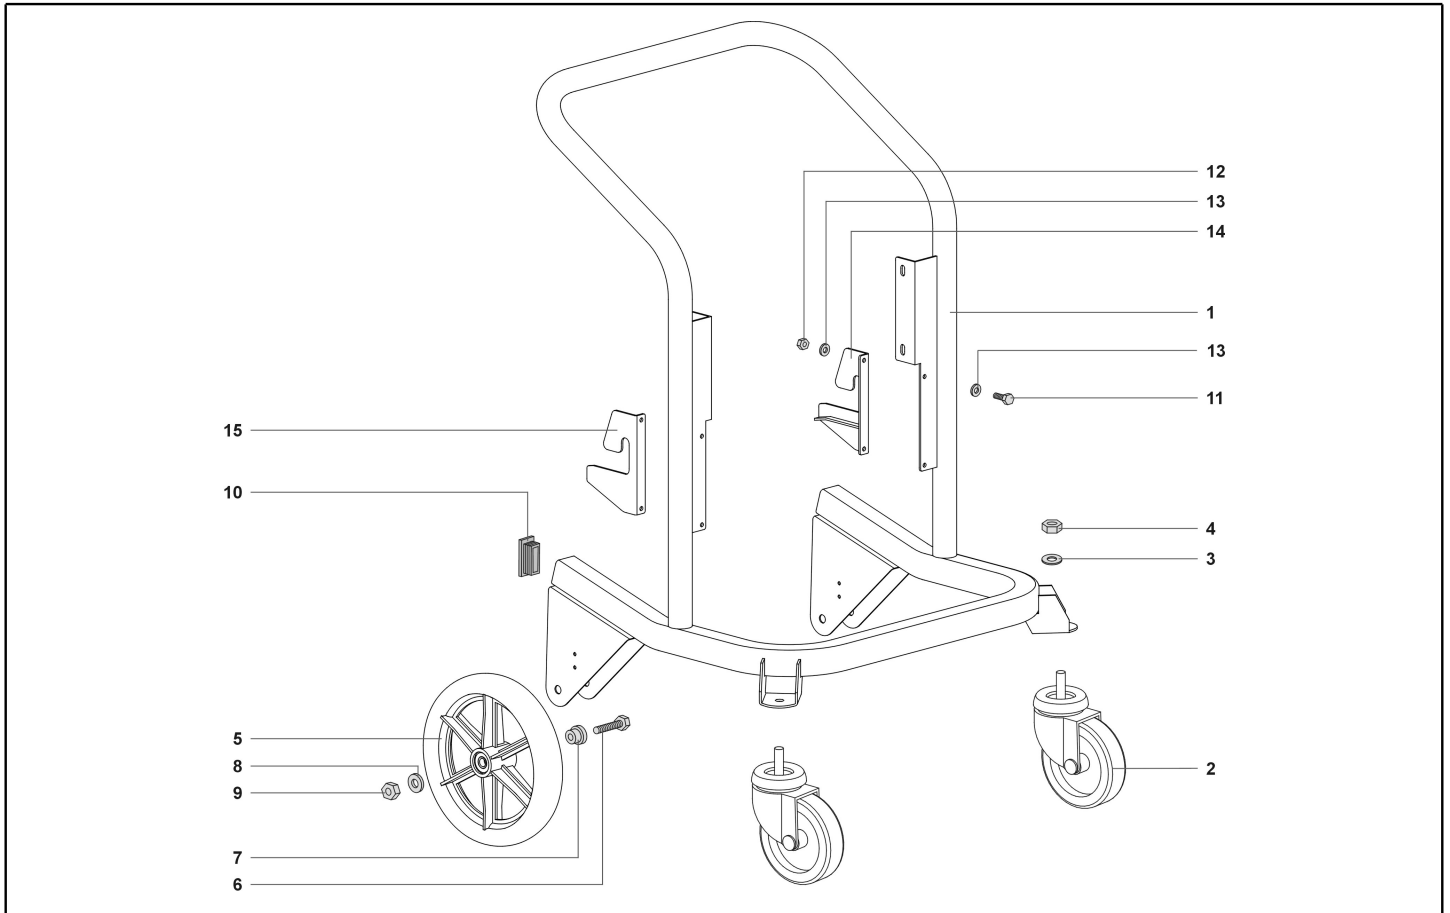

Ref. K	Part n.	Part n. 2	Description	Quantity	Validity		Price
					From	To	
0001	LAFN11453		FRAME OPTIM 600 SMALL VERNIC.	1,00	24/04/2019		--
0002	RTRT00775		WHEEL D.150 GOMMA PIVOT COND	2,00			--
0003	VTRS00394		WASHER M 12 UNI 6592	4,00			--
0004	VTDD72060		LOW SELF-LOCKING NUT M 12	2,00			--
0005	RTRT00776		WHEEL D.150 FISSA COND. FLANGIA	2,00			--
0006	VTVT01273		SCREW TE M12X85 ZB UNI 5739	2,00			--
0007	RCVR01140		SPACER PLAST. RUOTA FISSA D250	4,00	07/04/2021		--
0008	VTRS00394		WASHER M 12 UNI 6592	2,00			--
0009	VTDD72060		LOW SELF-LOCKING NUT M 12	2,00			--
0010	MPVR06895		PLASTIC TOP 40X40	2,00			--
0011	VTVT01019		SCREW TE M 6X16 UNI 5739	4,00			--
0012	VTDD00222		NUT M 6 UNI 5588	4,00			--
0013	VTRS00400		WASHER M 6 UNI 6592	8,00			--
0014	LAFN08765		HOOKING DX FUSTO INF.	1,00			--
0015	LAFN08766		HOOKING SX FUSTO INF.	1,00			--