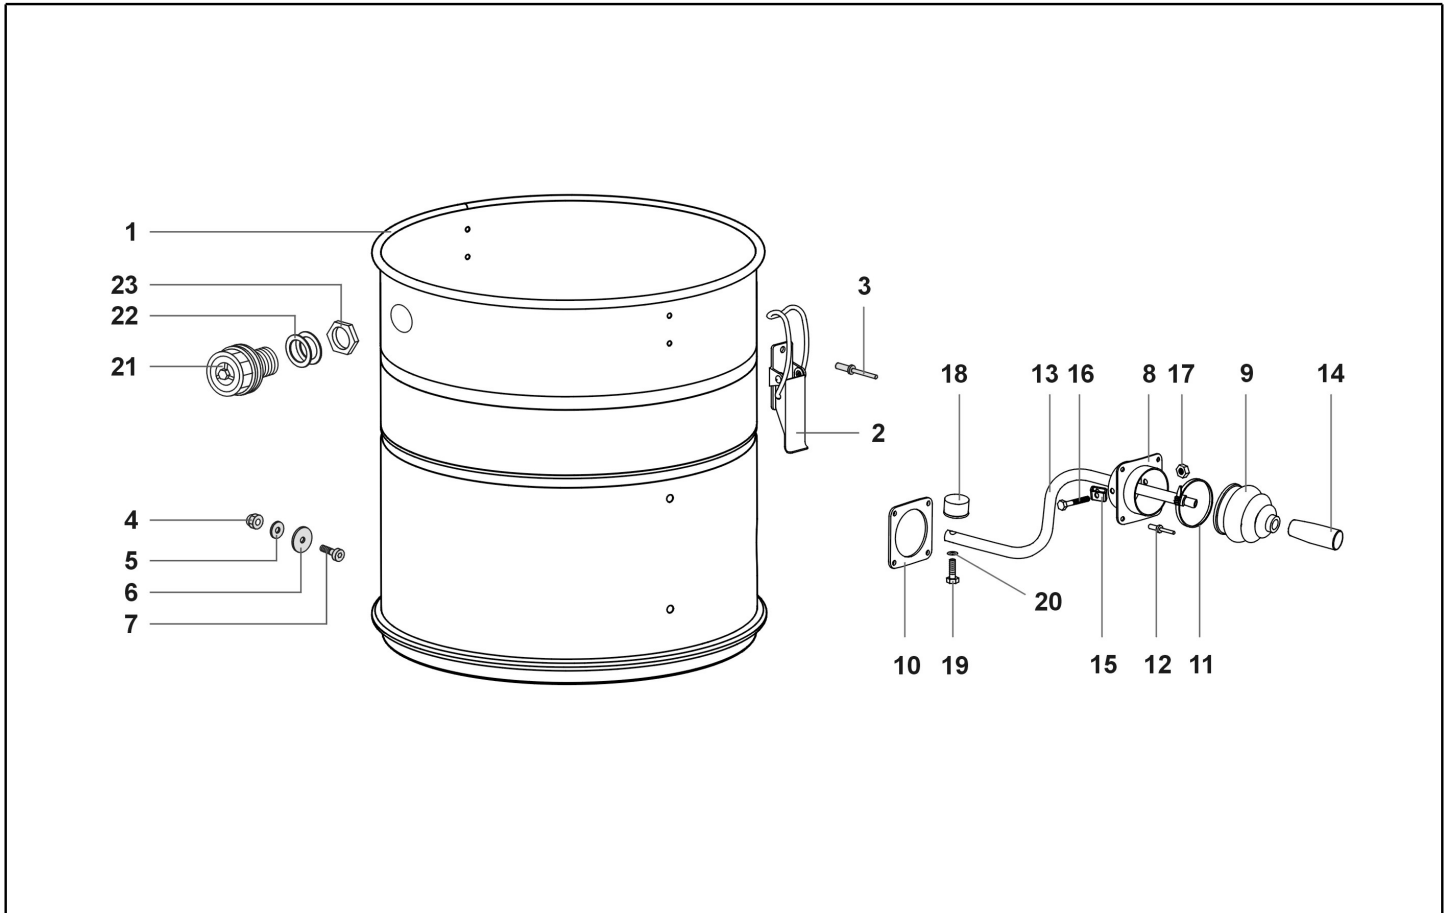

Ref. K	Part n.	Part n. 2	Description	Quantity	Validity		Price
					From	To	
0001	LAFN11553		TANK DEC.600 OPT SC/FI S/BOCC.	1,00			--
0002	CHVR40000		UNIVERSAL METAL HOOK	2,00			--
0003	VTVR71991		RIVET 5X11	4,00			--
0004	VTDD00214		NUT M 8 UNI 5721	4,00			--
0005	VTRS00396		WASHER M 8 UNI 6592	4,00			--
0006	VTVR72041		WASHER 8X32 UNI6593	4,00			--
0007	VTVT01392		SCREW TBEI 8X16 UNI 7380 INOX	4,00			--
0008	LAFN88787		BELLOWS HOLDER F/FILTERSHAKER	1,00			--
0009	MPVR88788		BELLOWS PROTECTION PLANET 200	1,00			--
0010	GUGO88789		PLANET 100 SHAKER FILTER GASKET	1,00			--
0011	FSVR00074		CLIP 300X9	1,00			--
0012	VTVR00395		RIVET 4,8X15 INOX	4,00			--
0013	LAFN08493		LEVER SCUOTIFILTRO PLANET 150	1,00			--
0014	VTVR37754		KNOB M10x30 L=70	1,00			--
0015	MPVR08427		FILTERSHAK.SIDE BUMPER SELF-EXT BLA	1,00			--
0016	VTVT01235		SCREW TE M 6X70 UNI 5737	1,00		06/04/2021	--
0016	VTVT01394		SCREW TE 6X70 BRASS UNI 5737	1,00	07/04/2021		--
0017	VTDD00230		SELF-LOCJ.NUT M 6 SMALL UNI 7474	1,00			--
0018	LAFN88792		DUMPING BASE BELT DRIVER M8 H=20	1,00			--
0019	VTVT01028		SCREW TE M 8X25 UNI 5739	1,00			--
0020	VTRS00427		TOOTHED WASHER M8 UNI 8842	1,00			--
0021	VVSC00042		VALVE ROMPIVUOTO REG. 2"/1"PLAN	1,00			--
0022	VTRS00436		WASHER TO 1"	2,00			--
0023	VTDD00247		HEXAGONAL NUT 4 X 1" THREAD GAS	1,00			--