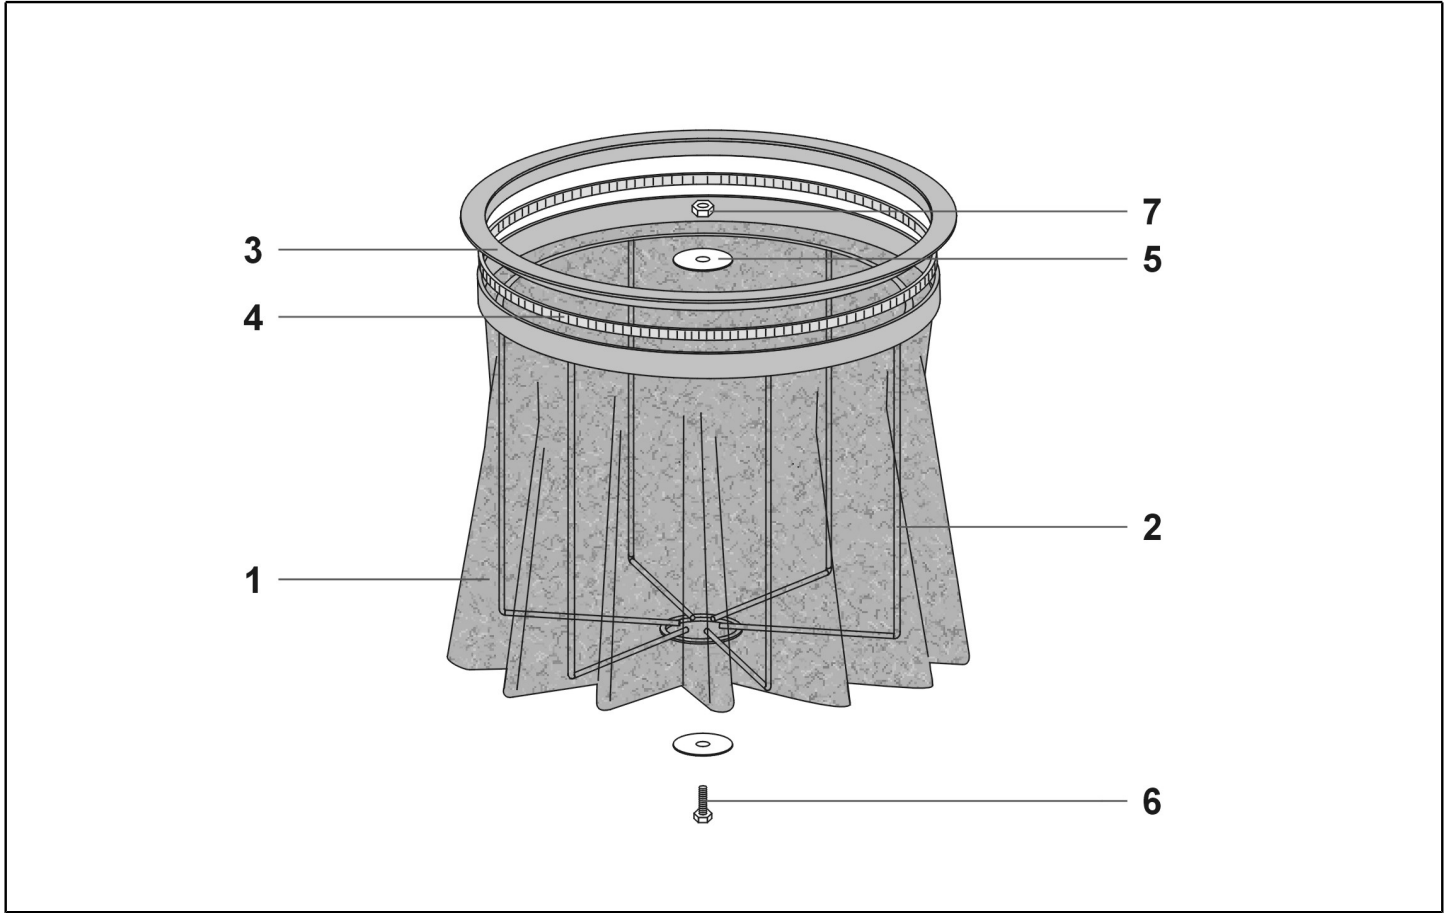

Ref. K	Part n.	Part n. 2	Description	Quantity	Validity		Price
					From	To	
0001	FTDP00600		CONDUCTIVE NOVATES FILTER PLANET	1,00			--
0002	LAFN10203		NICKEL-PLATED BASKET V600 M	1,00			--
0003	MPVR07729		FILTER RING 600 SERIES COND	1,00			--
0004	FSVR00148		CLAMP STRINGITUBO D.345-380	1,00			--
0005	PMVR04414		CAP D64 FILTERSHAKER PLANET	5,00			--
0006	VTVT01090		SCREW TE M 6X20 UNI 5739	1,00			--
0007	VTDD00230		SELF-LOCJ.NUT M 6 SMALL UNI 7474	1,00			--