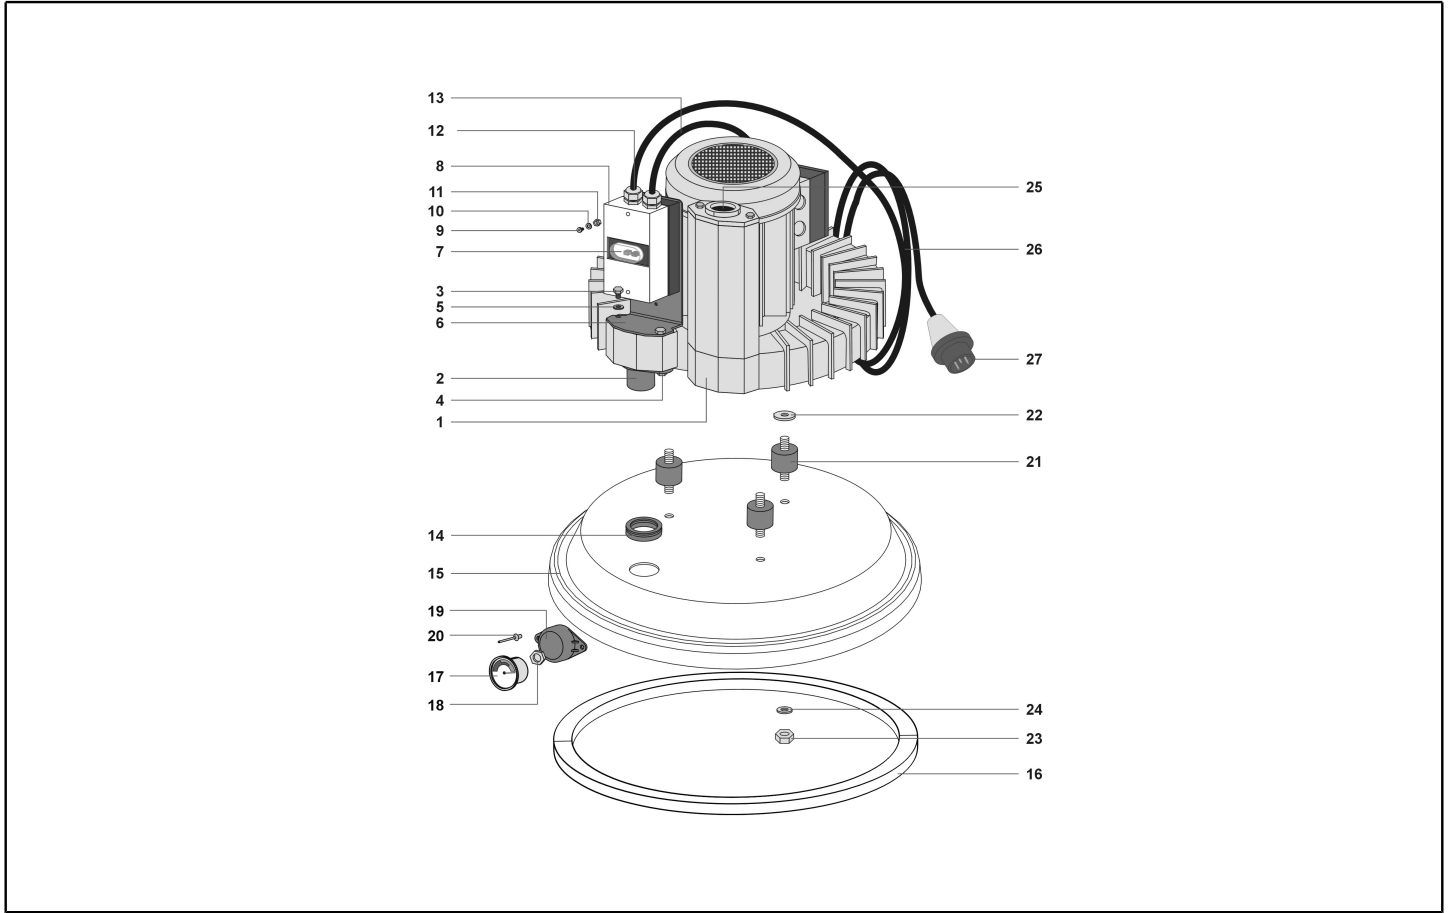

IPC

Spare parts list

Ref: ASID00697

Model: VACUUM PLANET 1/50 OPT ATEX MFS

IPC Integrated Professional Cleaning

IPC Soteco

Ref. K	Part n.	Part n. 2	Description	Quantity	Validity		Price
					From	To	
0001	PMTA05343		PLANET HEAD 152 ATEX	1,00			--
0002	KTRI03681		HEPA CARTRIDGE KIT PLANET 152	1,00			--
0003	KTRI03141		KIT RING+FILTER+BASKET V600M COND	1,00			--
0004	FTDP00223		PCARBON FILTER 400/600 H=580 L=640	1,00			--
0005	PMFU02840		TANK DEC.600 OPTIM SC/FI C/V	1,00			--
0006	PMVR06764		CONVEYOR 600 MAMMUT-TITAN C/GU CON	1,00			--
0007	PMFU02841		TANK 600 OPT C/BOC 99/60NE CON	1,00			--
0008	CARR03088		TROLLEY OPTIM 600 SMALL ATEX	1,00			--