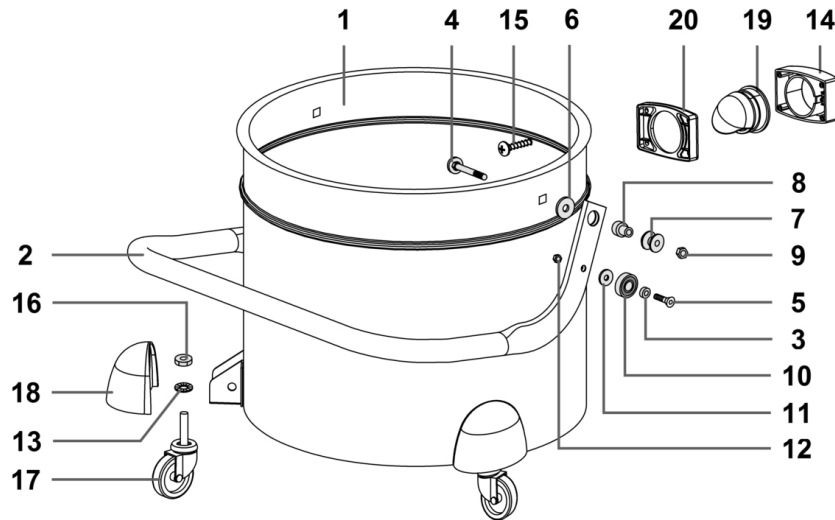

Ref. K	Part n.	Part n. 2	Description	Quantity	Validity		Price
					From	To	
0001	LAFN11466		TANK INFERIORE 600 OPT C/BOCC	1,00			--
0002	LAFN10196		LEVER AGGANCIIO FUSTO OPTIM400/6	1,00			--
0003	LAFN09498		SPACER D.9.9X6.2X5 ZN	2,00			--
0004	VTVT01277		SCREW TTQDE M 8X50 UNI 5732	2,00			--
0005	VTVT01278		SCREW M6X20 TSPEI UNI5933 ZC	2,00			--
0006	VTRS00423		WASHER GREMBIALINA M10X40 UNI659	2,00			--
0007	RCDS00090		PIN GUIDE HOOKING TANK	2,00			--
0008	LAFN08768		PIN LEVERAGGIO	2,00			--
0009	VTDD00225		SELF-LOCJ.NUT M 8 SMALL UNI 7474	2,00			--
0010	CUVR31861		BEARING 26X10X8	2,00			--
0011	VTRS00400		WASHER M 6 UNI 6592	2,00			--
0012	VTDD00230		SELF-LOCJ.NUT M 6 SMALL UNI 7474	2,00			--
0013	VTRS00409		TOOTHED WASHER M12 UNI 8842	3,00			--
0014	MPVR09181		BLACK INLET 99/60	1,00			--
0015	VTVT72055		SCREW PFU TMT PHL 5X25 ZN BLACK	4,00			--
0016	VTDD00245		NUT M 12 UNI 5588	3,00			--
0017	RTRT00677		WHEEL D.60 PIVOT GOMMA M12X25 C	3,00			--
0018	MPVR06894		CRANKCASE	3,00			--
0019	MPVR09191		BAFFLE 99/60 CONDUCTIVE	1,00			--
0020	MPVR08670		GASKET R 205 CONDUCTIVE	1,00			--