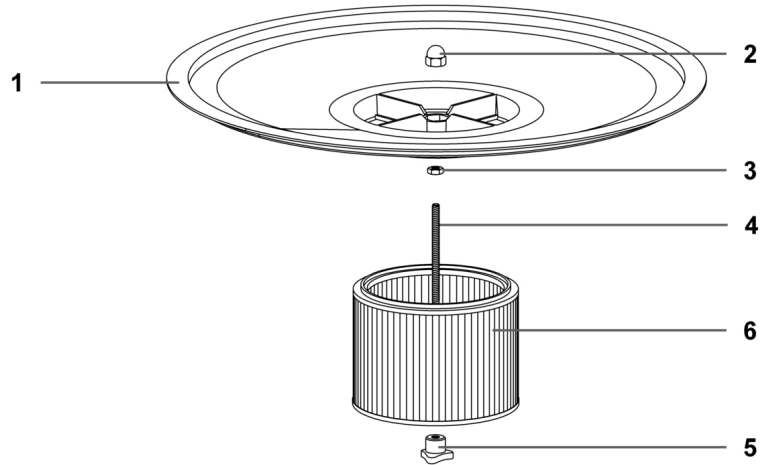

Ref. K	Part n.	Part n. 2	Description	Quantity	Validity		Price
					From	To	
0001	MPVR07308		SUPPORT BRACKET FOR PULSAR FILTER	1,00			--
0002	VTDD72234		NUT M 10	1,00			--
0003	VTDD72010		NUT 10 MA	1,00			--
0004	VTVT01267		THREADED STAFF M10 L=160 ZINC-COAT.	1,00			--
0005	VTVR00346		HAND-WHEEL M 10 "F" 3 POINTS	1,00			--
0006	FTDP00378		HEPA CARTRIDGE 175X145X160	1,00			--