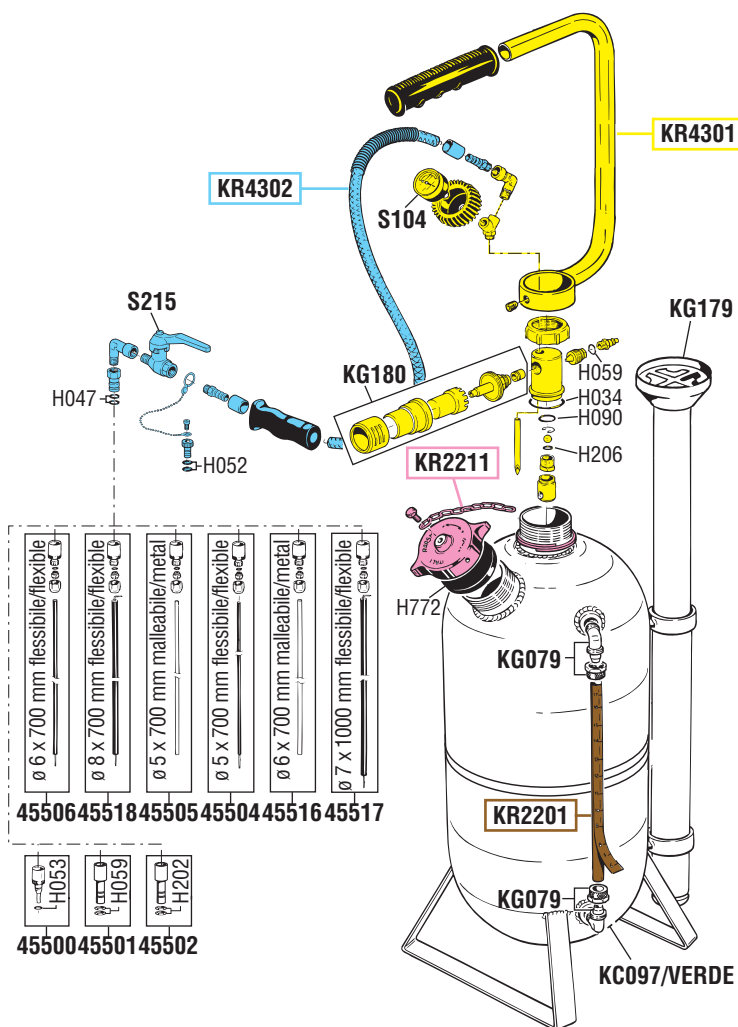

VISTA ESPLOSA - EXPLODED VIEW

ASPIRATORE PNEUMATICO OLIO ESAUSTO CON SERBATOIO PORTABILE DA 16 l
AIR-OPERATED WASTE OIL DRAINER WITH PORTABLE 16 l TANK

- ø 6 x 700 mm flessibile/flexible 45506
 - ø 8 x 700 mm flessibile/flexible 45518
 - ø 5 x 700 mm malleabile/metal 45505
 - ø 5 x 700 mm flessibile/flexible 45504
 - ø 6 x 700 mm malleabile/metal 45516
 - ø 7 x 1000 mm flessibile/flexible 45517
- H053 45500
 - H059 45501
 - H202 45502

SPARE PARTS KITS
EACH KIT SHOWN WITH THE SAME COLOR INCLUDES ALSO THE GASKETS. THE SPARE PARTS INCLUDED IN THE KIT CAN'T BE SUPPLIED SEPARATELY EXCEPT THOSE SHOWN WITH A PROPER CODE.

CODICE CODE	DESCRIZIONE DESCRIPTION	Q.TÀ QTY
KR2201	TUBO DI LIVELLO ED ETICHETTA GAUGE TUBE AND LABEL	1
KR2211	TAPPO ALTA PRESSIONE HIGH PRESSURE PLUG	1
KR4301	GRUPPO ASPIRATORE E MANICO SUCTION GROUP AND HANDLE	1
KR4302	TUBO ASPIRAZIONE COMPLETO COMPLETE SUCTION HOSE	1

ELENCO RICAMBI FORNIBILI SINGOLARMENTE
LIST OF SPARE PARTS WHICH CAN BE SUPPLIED SEPARATELY

CODICE CODE	DESCRIZIONE DESCRIPTION	Q.TÀ QTY
45500	RACCORDO PER SONDE (VOLKSWAGEN) CONNECTOR FOR PROBES (VOLKSWAGEN)	1
45501	RACCORDO PER SONDE (BMW) CONNECTOR FOR PROBES (BMW)	1
45502	RACCORDO PER SONDE (CITROEN) CONNECTOR FOR PROBES (CITROEN)	1
45504	SONDA ø 5 x 700 FLESSIBILE PROBE ø 5 x 700 FLEXIBLE	1
45505	SONDA ø 5 x 700 METALLO-MALLEABILE PROBE ø 5 x 700 MALLEABLE METAL	1
45506	SONDA ø 6 x 700 FLESSIBILE PROBE ø 6 x 700 FLEXIBLE	1
45516	SONDA ø 6 x 700 METALLO-MALLEABILE PROBE ø 6 x 700 MALLEABLE METAL	1
45517	SONDA ø 7 x 1000 FLESSIBILE PROBE ø 7 x 1000 FLEXIBLE	1
45518	SONDA ø 8 x 700 FLESSIBILE PROBE ø 8 x 700 FLEXIBLE	1
KC097/VERDE	SERBATOIO 16 l RESERVOIR 16 l	1
KG079	GRUPPO GOMITO E GHIERA RING AND ELBOW JOINT GROUP	2
KG179	CONTENITORE PORTA SONDE PROBES CONTAINER	1
KG180	SILENZIATORE COMPLETO COMPLETE MUFFLER	1
S104	VUOTOMETRO ø 60 mm VACUUM GAUGE ø 60 mm	1
S215	RUBINETTO A SFERA 1/4" BALL VALVE 1/4"	1