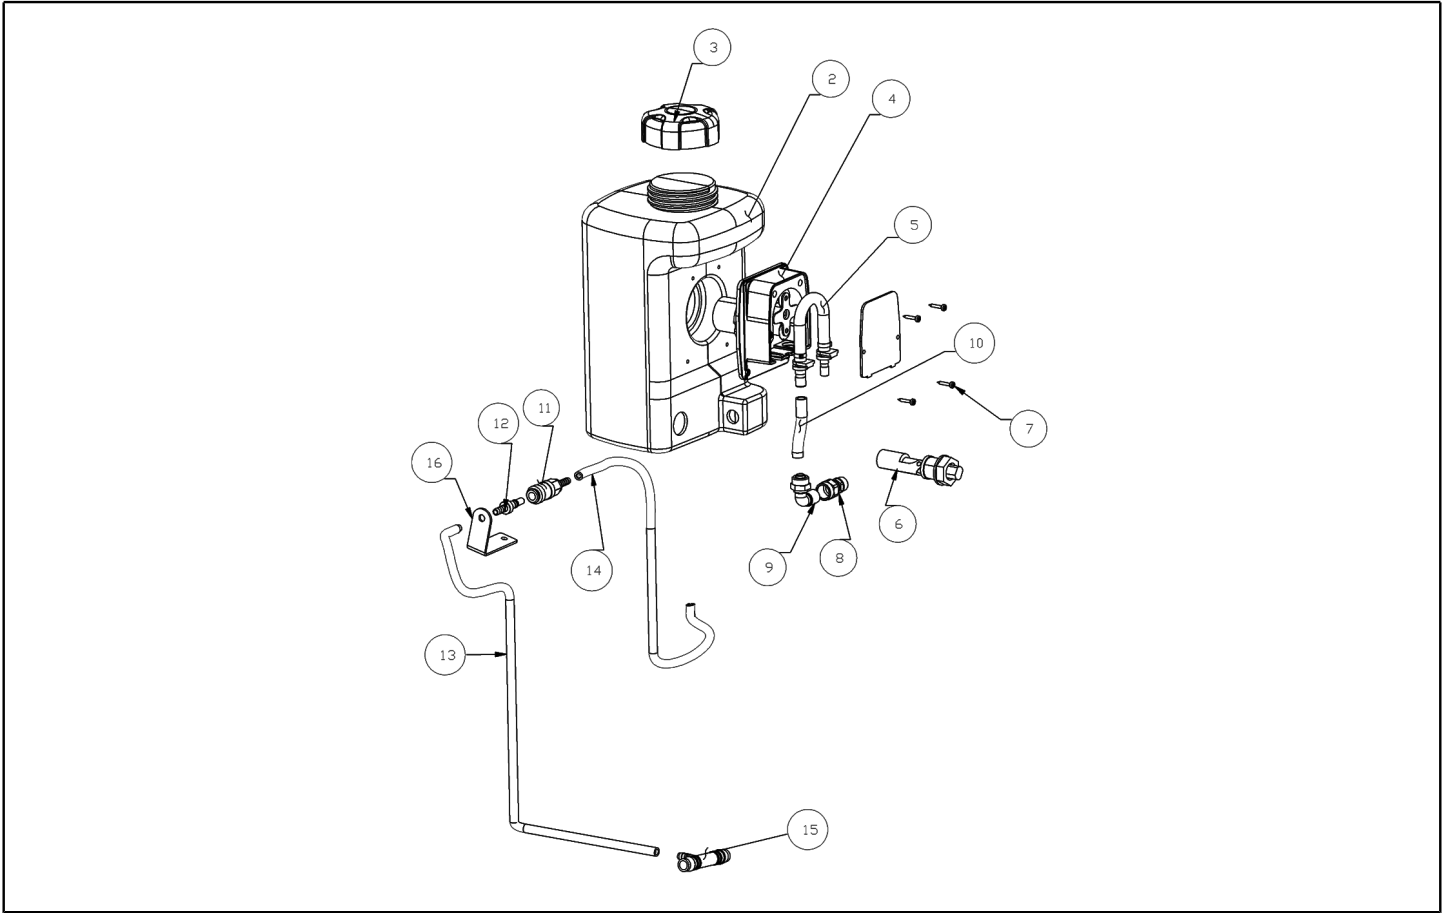

**IPC**

**Spare parts list**

Ref: KTRI02232  
Model: KIT CHEM DOSE

Ref. K	Part n.	Part n. 2	Description	Quantity	Validity		Price
					From	To	
0002	MPVR06124		TANK	1,00			--
0003	MPVR40187		TANK CAP P215 PEHD C/F.	1,00			--
0004	PPBP00066		TUBE CHEM DOSE PUMP PPBP00066	1,00			--
0005	TBFX00370		TUBE -	1,00			--
0006	MECI00516		SENSOR FLOAT WATER TANK	1,00			--
0007	VTVT01210		SCREW TCB 3,5X16	4,00			--
0008	RCVR01723		CONNECTOR 1/4 1/4	1,00			--
0009	RCVR00009		CONNECTOR ANGOLO 1/4" 8X10	1,00			--
0010	TBBP00135		TUBE 7/10	0,06			--
0011	RCIN35828		JOINT BODY PL. C/V-5.2	1,00			--
0012	RCIN38912		JOINT PB PG.5.2 OT	1,00			--
0013	TBBP00476		TUBE -	0,12			--
0014	TBBP00476		TUBE -	0,70			--
0015	RCVR00745		CONNECTOR TRS 12-6-12	1,00			--
0016	LAFN08160		SUPPORT -	1,00	12/11/2014		--