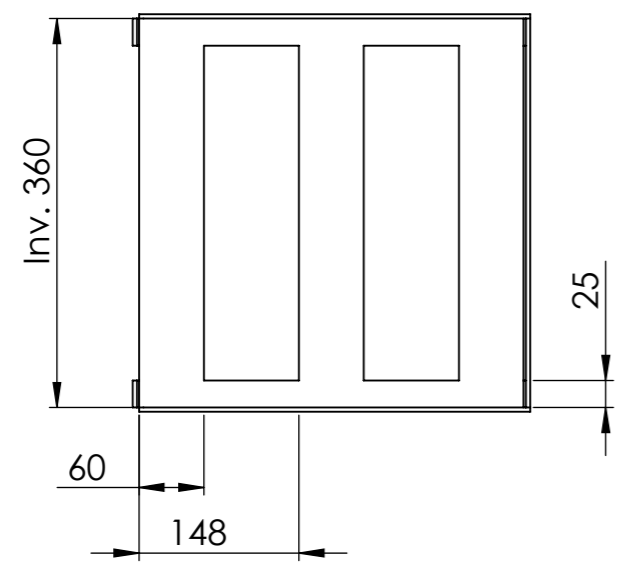

**Material: 60x4 / 25x4
 El-förzinkad**

Konstruerad av SE	Granskad av SE	Godkänd av - datum - 2014-01-07	Generell tolerans SS-ISO 2768-1	Generell Ytjämnhet, Ra	Vyplacering 	Skala 1:10
Ägare 		Titel/Benämning Väggkonsol för rekt. Behållare 50 liter 20050		Ritningsnummer 64443	Utgåva A	Blad 1(1)