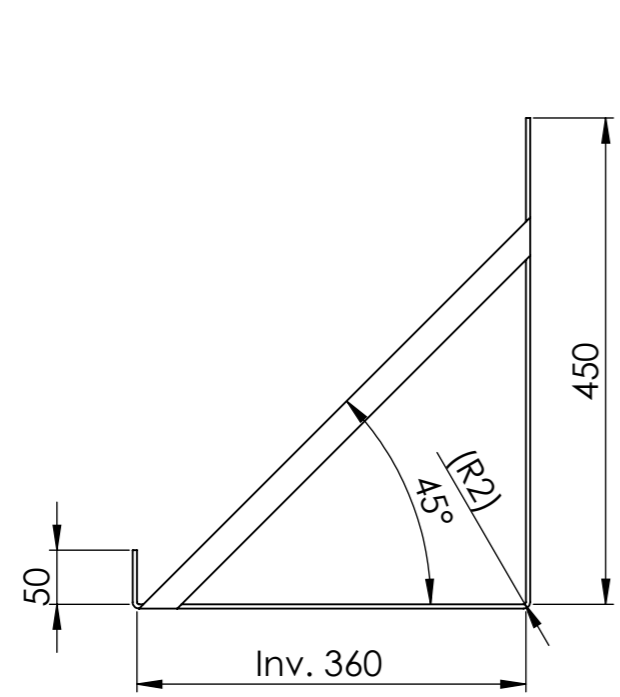

**Material: 60x4 / 25x4
 El-förzinkad**

Konstruerad av SE	Granskad av SE	Godkänd av - datum - 2014-01-07	Generell tolerans SS-ISO 2768-1	Generell Ytjämnhet, Ra	Vyplacering 	Skala 1:10
Ägare 		Titel/Benämning Väggkonsol för rekt. Behållare 50 liter 20050		Ritningsnummer 64443	Utgåva A	Blad 1(1)