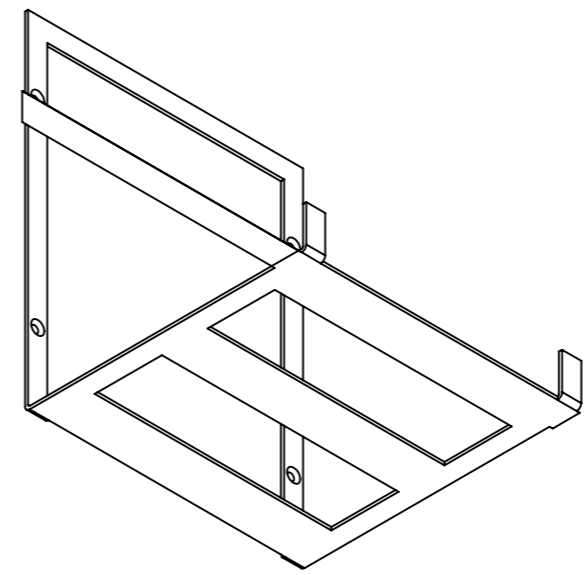

**Material: 60x4 / 25x4
 El-förzinkad**

Konstruerad av SE	Granskad av SE	Godkänd av - datum - 2014-01-07	Generell tolerans SS-ISO 2768-1	Generell Ytjämnhet, Ra	Vyplacering 	Skala 1:10
Ägare 		Titel/Benämning Väggkonsol för rekt. Behållare 50 liter 20050		Ritningsnummer 64443	Utgåva A	Blad 1(1)