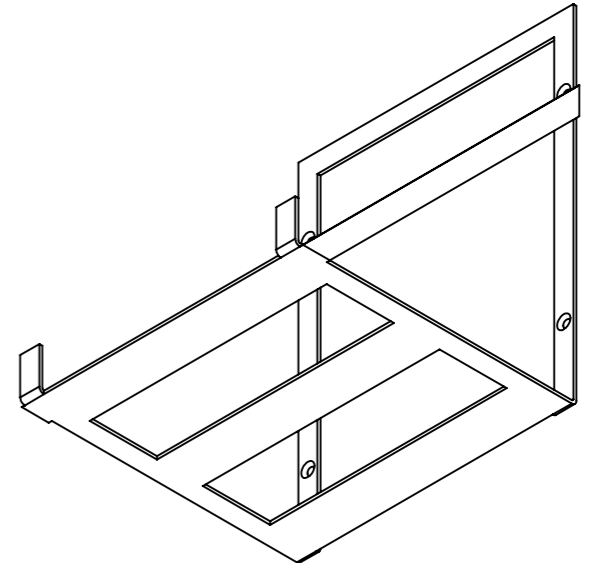

**Material: 60x4 / 25x4
 El-förzinkad**

Konstruerad av SE	Granskad av SE	Godkänd av - datum - 2014-01-07	Generell tolerans SS-ISO 2768-1	Generell Ytjämnhet, Ra	Vyplacering 	Skala 1:10
Ägare 		Titel/Benämning Väggkonsol för rekt. Behållare 50 liter 20050		Ritningsnummer 64443	Utgåva A	Blad 1(1)