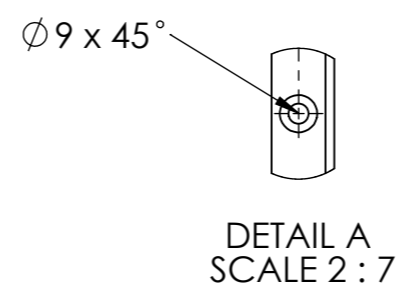

**Material: 60x4 / 25x4
 El-förzinkad**

Konstruerad av SE	Granskad av SE	Godkänd av - datum - 2014-01-07	Generell tolerans SS-ISO 2768-1	Generell Ytjämnhet, Ra	Vyplacering 	Skala 1:10
Ägare 		Titel/Benämning Väggkonsol för rekt. Behållare 50 liter 20050		Ritningsnummer 64443	Utgåva A	Blad 1(1)