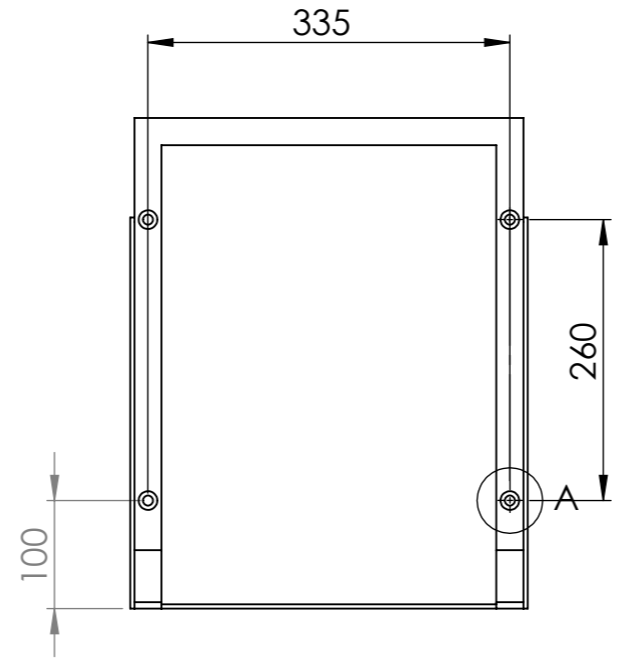

**Material: 60x4 / 25x4
 El-förzinkad**

Konstruerad av SE	Granskad av SE	Godkänd av - datum - 2014-01-07	Generell tolerans SS-ISO 2768-1	Generell Ytjämnhet, Ra	Vyplacering 	Skala 1:10
Ägare 		Titel/Benämning Väggkonsol för rekt. Behållare 50 liter 20050		Ritningsnummer 64443	Utgåva A	Blad 1(1)