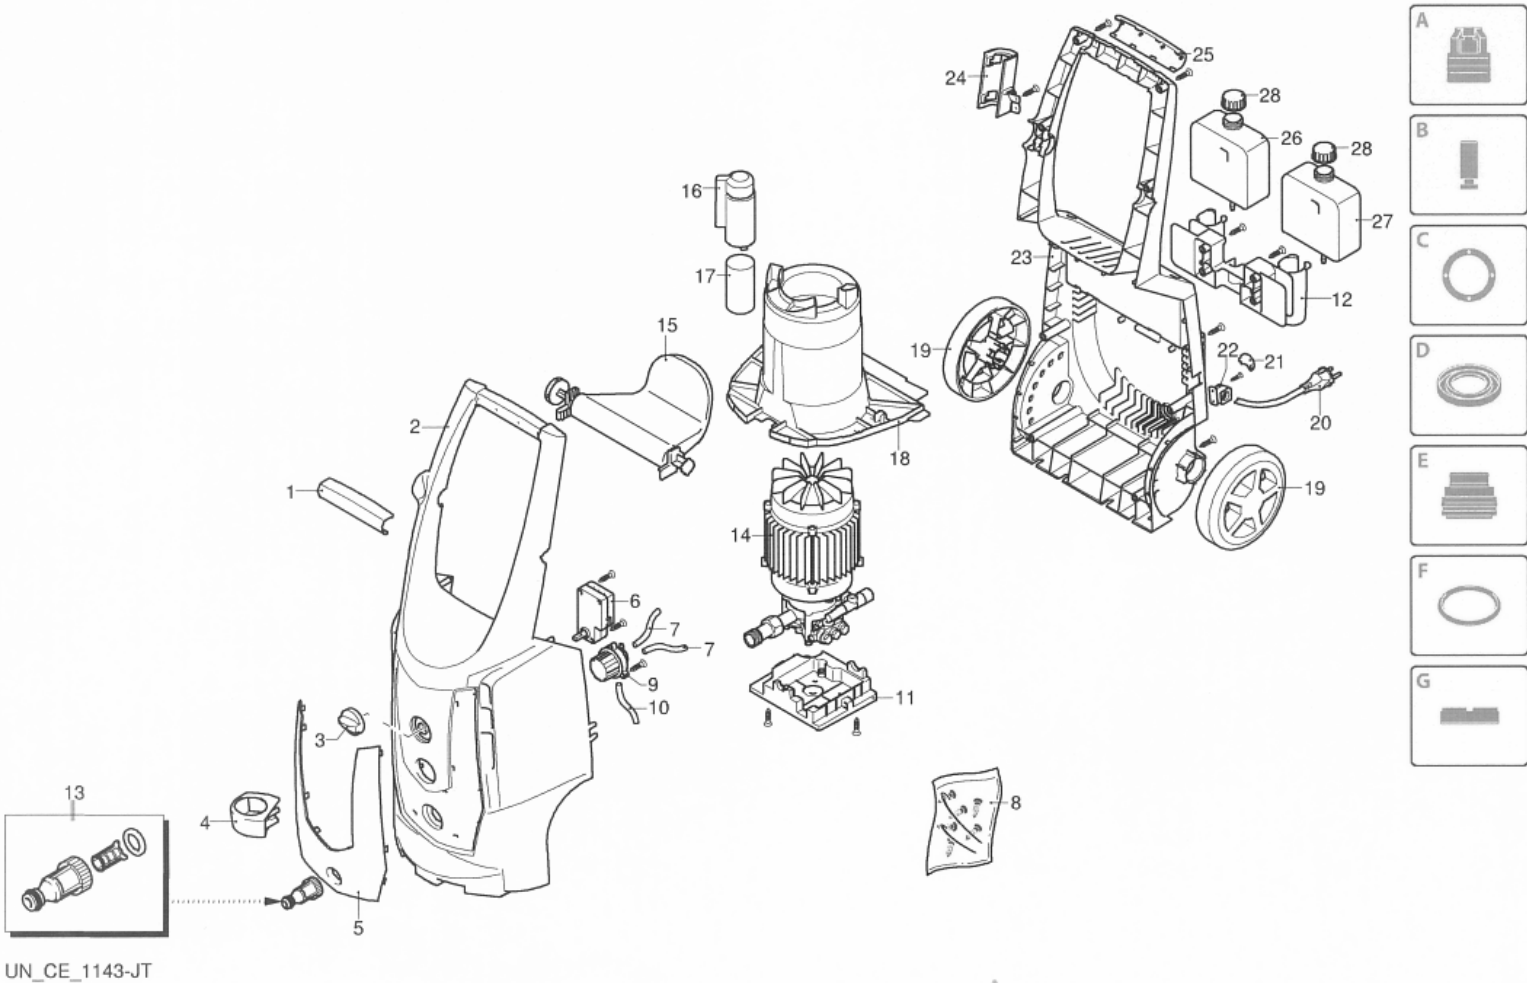

## Spare Parts List

FOMA NORGE AS

Ref: IDAF94224

Model: IDROP PW-C23 I1508A M 230/50 3-09IPC

Ref.	K	Part N.	Customer Part N.	Description	Qty	Validity:		Price
						From	To	
0001		MPVR40463		HANDLE PW-C23 ANT.GR.	1,00			--
0002		MPVR40508		HOOD PW-C23 BK.	1,00			--
0003		MPVR40465		SWITCH KNOB PW-C23	1,00			--
0004		MPVR40466		SUPPORT PW-C23 BK.	1,00			--
0005		MPVR40474		INSERT PW-C23 GR.368C	1,00			--
0006		MPVR40468		CONTROL BOX PW-C23	1,00			--
0007		TBBP40061		L.P. HOSE D. 7-10 PW-C23	2,00			--
0008		KTRI40222		KIT P 4- 14 SCREW PW-C23	1,00			--
0009		RCGR40007		DETERGENT TAP PW-C23 2V.	1,00			--
0010		TBBP40062		L.P. HOSE D. 7-10 PW-C23/2	1,00			--
0011		MPVR40469		SUPPORT E.PMP PW-C23	1,00			--
0012		MPVR40515		HANDLE PW-C23	1,00			--
0013		RCVR40103		SOCKET C10 3/4 F +FILT.	1,00			--
0014		PPEL40038		GROUP PW-C23 2500W 230/50 2P.	1,00			--
0015		MPVR40470		HOSE SUPPORT PW-C23	1,00			--
0016		MPVR40471		SUPPORT PW-C23	1,00			--
0017		MECO40010		CAPACITOR 30 MF	1,00			--
0018		MPVR40472		CONVEYOR PW-C23	1,00			--
0019		RTRT40028		WHEEL D.175 PW-C23	2,00			--
0020		MECB40239		CABLE PVC 3X1.5 SCH.	1,00			--
0021		MPVR40473		CAP PW-C23	1,00			--
0022		MPVR40454		CABLE CLAMP PW-C10	1,00			--
0023		MPVR40475		FRAME PW-C23 BK	1,00			--
0025		MPVR40477		HANDLE PW-C23 PST.GR.	1,00			--
0026		MPVR40512		TANK PW-C23 DX	1,00			--
0027		MPVR40513		TANK PW-C23 SX	1,00			--
0028		MPVR40480		TANK CAP PW-C23 BK.	2,00			--

UN\_CE\_0572-NW

Ref. K	Part N.	Customer Part N.	Description	Qty	Validity:		Price
					From	To	
0001	VTVT06237		SCREW TCEI 6X20 UNI5931	1,00			--
0002	VTRS40018		WASHER D. 6 X10 GROWER	1,00			--
0003	PVVR40360		CAP G151	1,00			--
0004	VEVR40011		IMPELLER C23	1,00			--
0005	VTVR40046		RING C23	1,00			--
0006	MOMO40033		1PH MOTOR ARC23 W 2500 230-50 AR	1,00			--