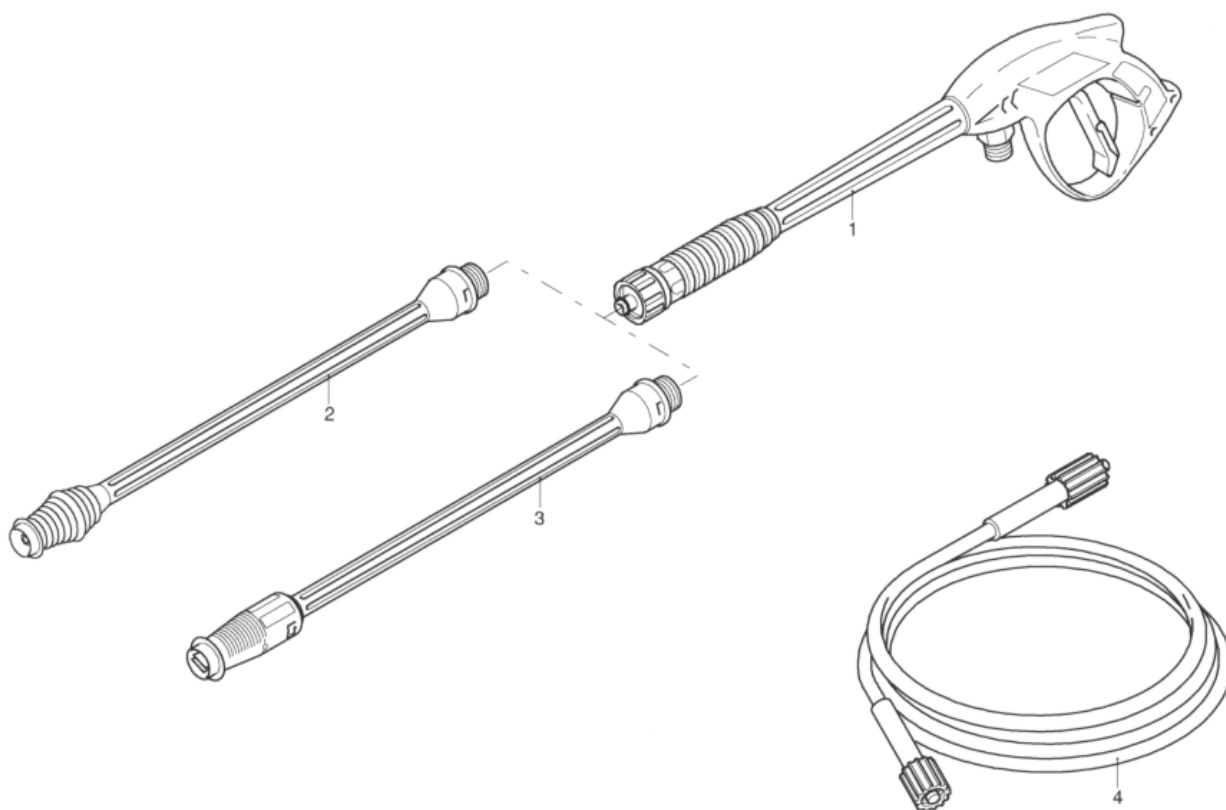

UN_CE_1145-JT

Ref.	K	Part N.	Customer Part N.	Description	Qty	Validity:		Price
						From	To	
0001		IPPR40012		GUN BIT +P270 +M22 M	1,00			--
0002		LCPR40080		LANCE R.POWER P 440 +M22 D.1.1B	1,00			--
0004		LCPR40076		LANCE M.REG P 440 +M22 D.1.03BK	1,00			--
0004		TBAP40107		H.P. HOSE SAE MT 8 1/4 -2IRV	1,00			--