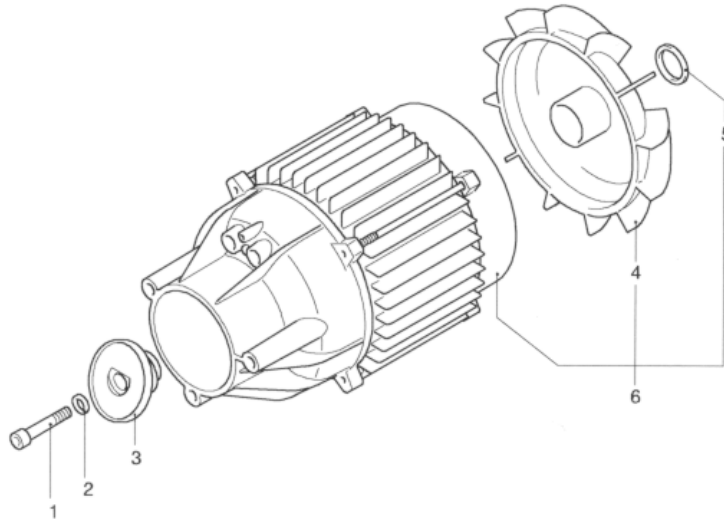

UN_CE_0572-NW

Ref. K	Part N.	Customer Part N.	Description	Qty	Validity:		Price
					From	To	
0001	VTVT06237		SCREW TCEI 6X20 UNI5931	1,00			--
0002	VTRS40018		WASHER D. 6 X10 GROWER	1,00			--
0003	PVVR40360		CAP G151	1,00			--
0004	VEVR40011		IMPELLER C23	1,00			--
0005	VTVR40046		RING C23	1,00			--
0006	MOMO40033		1PH MOTOR ARC23 W 2500 230-50 AR	1,00			--