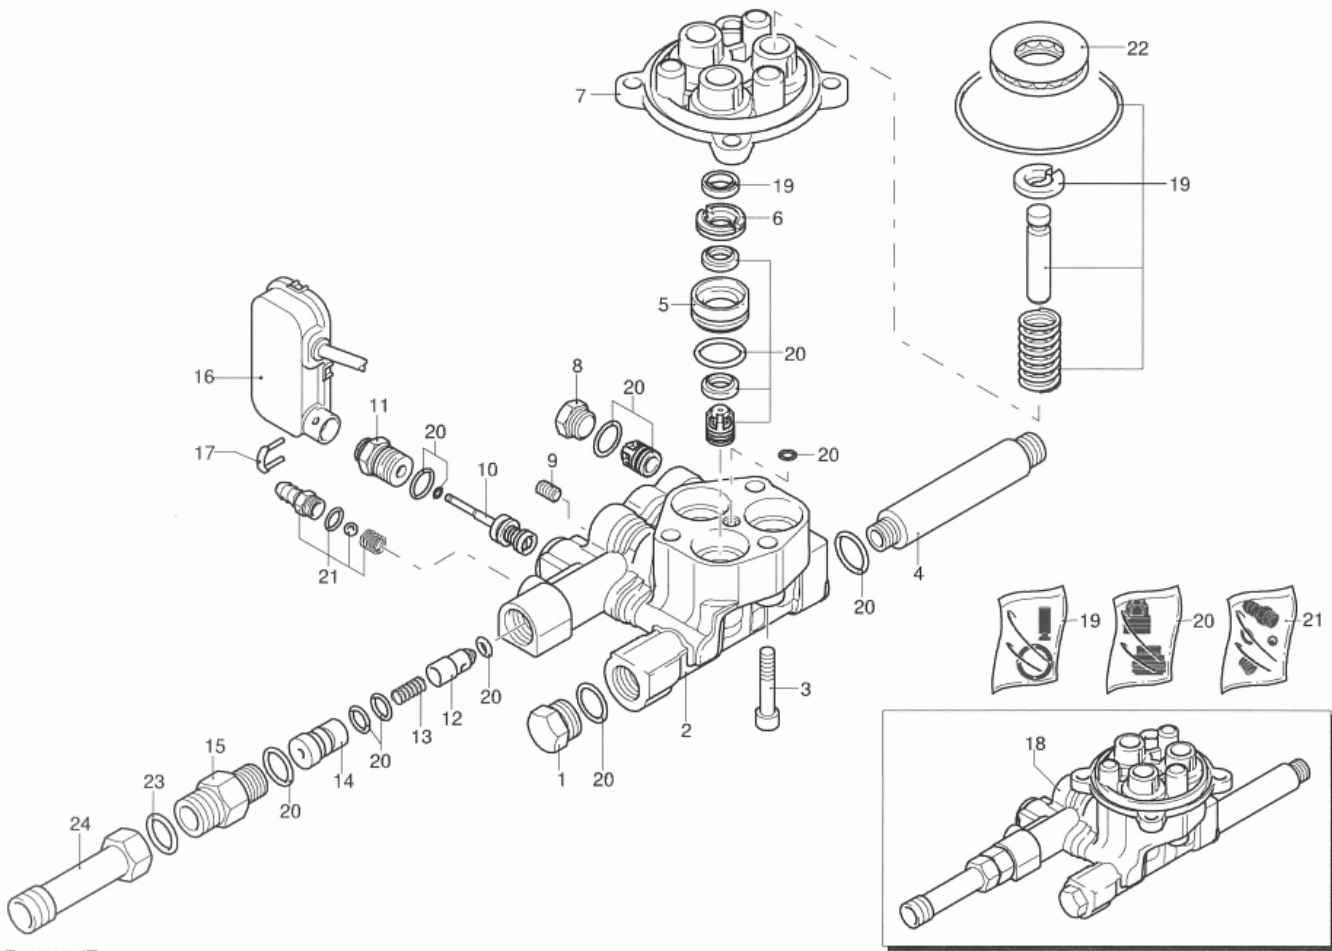

## Spare Parts List

FOMA NORGE AS

Ref: IDAF94224

Model: IDROP PW-C23 I1508A M 230/50 3-09IPC

Ref.	K	Part N.	Customer Part N.	Description	Qty	Validity:		Price
						From	To	
0001		MPVR40463		HANDLE PW-C23 ANT.GR.	1,00			--
0002		MPVR40508		HOOD PW-C23 BK.	1,00			--
0003		MPVR40465		SWITCH KNOB PW-C23	1,00			--
0004		MPVR40466		SUPPORT PW-C23 BK.	1,00			--
0005		MPVR40474		INSERT PW-C23 GR.368C	1,00			--
0006		MPVR40468		CONTROL BOX PW-C23	1,00			--
0007		TBBP40061		L.P. HOSE D. 7-10 PW-C23	2,00			--
0008		KTRI40222		KIT P 4- 14 SCREW PW-C23	1,00			--
0009		RCGR40007		DETERGENT TAP PW-C23 2V.	1,00			--
0010		TBBP40062		L.P. HOSE D. 7-10 PW-C23/2	1,00			--
0011		MPVR40469		SUPPORT E.PMP PW-C23	1,00			--
0012		MPVR40515		HANDLE PW-C23	1,00			--
0013		RCVR40103		SOCKET C10 3/4 F +FILT.	1,00			--
0014		PPEL40038		GROUP PW-C23 2500W 230/50 2P.	1,00			--
0015		MPVR40470		HOSE SUPPORT PW-C23	1,00			--
0016		MPVR40471		SUPPORT PW-C23	1,00			--
0017		MECO40010		CAPACITOR 30 MF	1,00			--
0018		MPVR40472		CONVEYOR PW-C23	1,00			--
0019		RTRT40028		WHEEL D.175 PW-C23	2,00			--
0020		MECB40239		CABLE PVC 3X1.5 SCH.	1,00			--
0021		MPVR40473		CAP PW-C23	1,00			--
0022		MPVR40454		CABLE CLAMP PW-C10	1,00			--
0023		MPVR40475		FRAME PW-C23 BK	1,00			--
0025		MPVR40477		HANDLE PW-C23 PST.GR.	1,00			--
0026		MPVR40512		TANK PW-C23 DX	1,00			--
0027		MPVR40513		TANK PW-C23 SX	1,00			--
0028		MPVR40480		TANK CAP PW-C23 BK.	2,00			--

UN\_CE\_0572-NW

Ref. K	Part N.	Customer Part N.	Description	Qty	Validity:		Price
					From	To	
0001	VTVT06237		SCREW TCEI 6X20 UNI5931	1,00			--
0002	VTRS40018		WASHER D. 6 X10 GROWER	1,00			--
0003	PVVR40360		CAP G151	1,00			--
0004	VEVR40011		IMPELLER C23	1,00			--
0005	VTVR40046		RING C23	1,00			--
0006	MOMO40033		1PH MOTOR ARC23 W 2500 230-50 AR	1,00			--