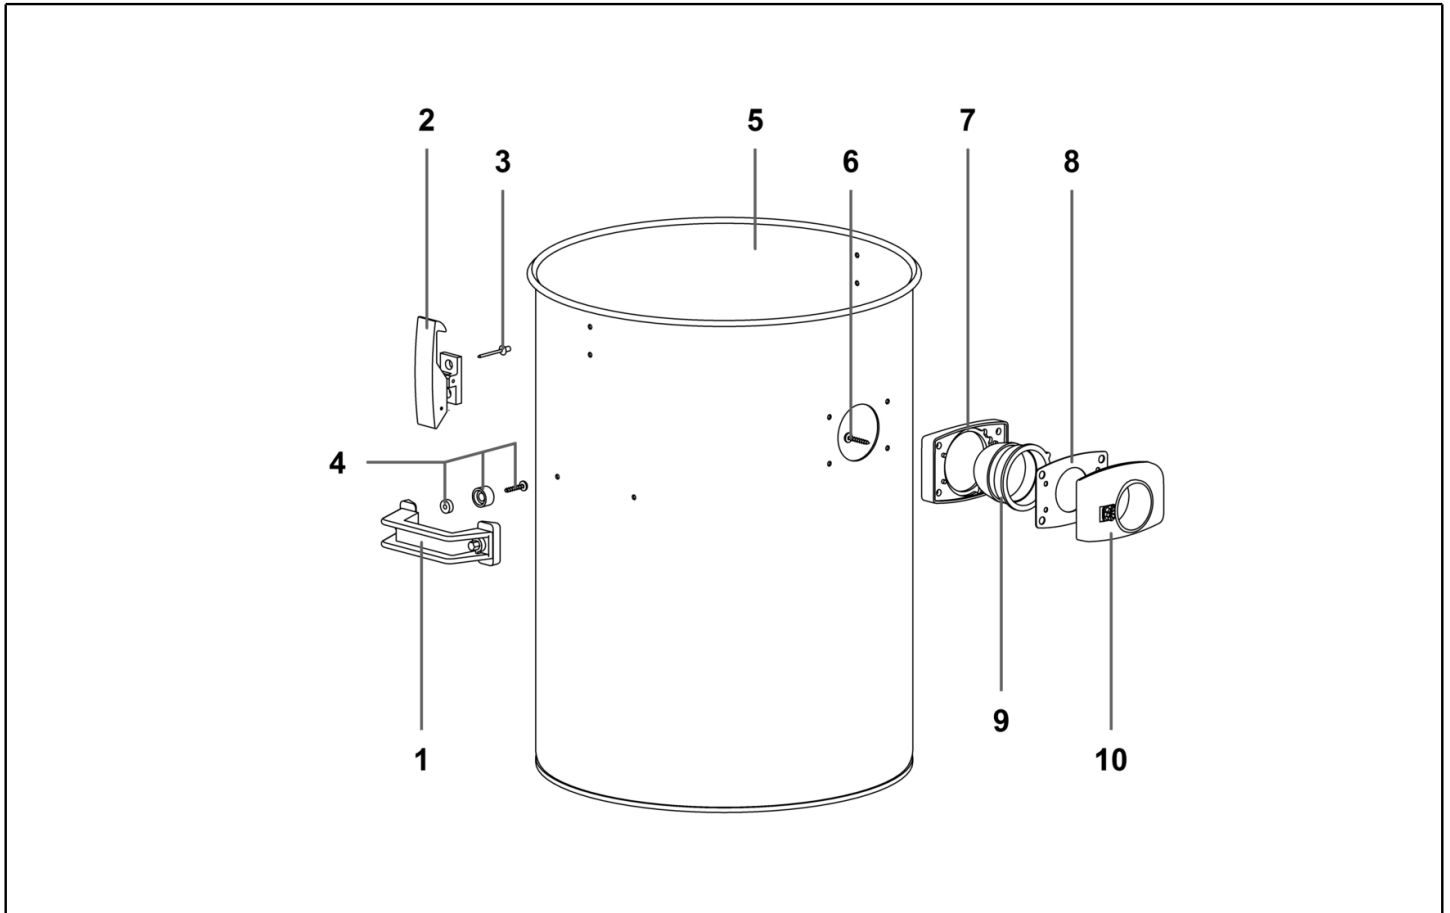

IPC

Spare parts list

Ref: ASDO15103

Cust.ref: 185053

Model: VACUUM GS2/62HC TOPPER 429M NX

Cust.model:

IPC Integrated Professional Cleaning

IPC Soteco

Ref. K	Part n.	Part n. 2	Description	Quantity	Validity		Price
					From	To	
0001	PMTA08445		HEAD TOPPER 429 PU C/P VEI/NE	1,00			--
0002	KTRI03644		FILTERING KIT PULSAR H	1,00			--
0003	PMFU02548		DRUM 400 A430 NE/VEI COMP	1,00			--
0004	CARR01426		BLACK TROLLEY MARKET	1,00			--

Ref. K	Part n.	Part n. 2	Description	Quantity	Validity		Price
					From	To	
0001	MPVR10272		CARTRIDGE HOLD. .	1,00			--
0002	GUVR40078		GASKET H3 DS50 W/ANTI-FOAM BODY	1,00			--
0003	VTVT87311		SCREW PAT TMT PHL 5X20 INOX	4,00			--
0004	FTDP40006		HEPA CARTRIDGE D.175X118 H=250	1,00			--
0005	LAFN08683		BRACKET BLOC FIL CLASS H	1,00			--

Ref. K	Part n.	Part n. 2	Description	Quantity	Validity		Price
					From	To	
0001	MPVR28737		BLACK HANDLE	2,00			--
0002	CHVR28735		COMPLETE PLASTIC HOOK BLACK	2,00			--
0003	VTVR71991		RIVET 5X11	4,00			--
0004	RIGE00015		COMPLETE SEAL W/SCREW L=25	4,00			--
0005	LAFN28734		TANK 400 AISI 430	1,00			--
0006	VTVT71966		SCREW PAT TMT PHL 5X30 BLACK	4,00			--
0007	GUGO28736		GASKET R 205 BLACK	1,00			--
0008	GUGO28701		GASKET D.38	1,00			--
0009	MPVR28696		DEFLECTOR 99	1,00			--
0010	MPVR09047		PIPE UNION R155 BLACK C/PUL.GR-IPC	1,00			--