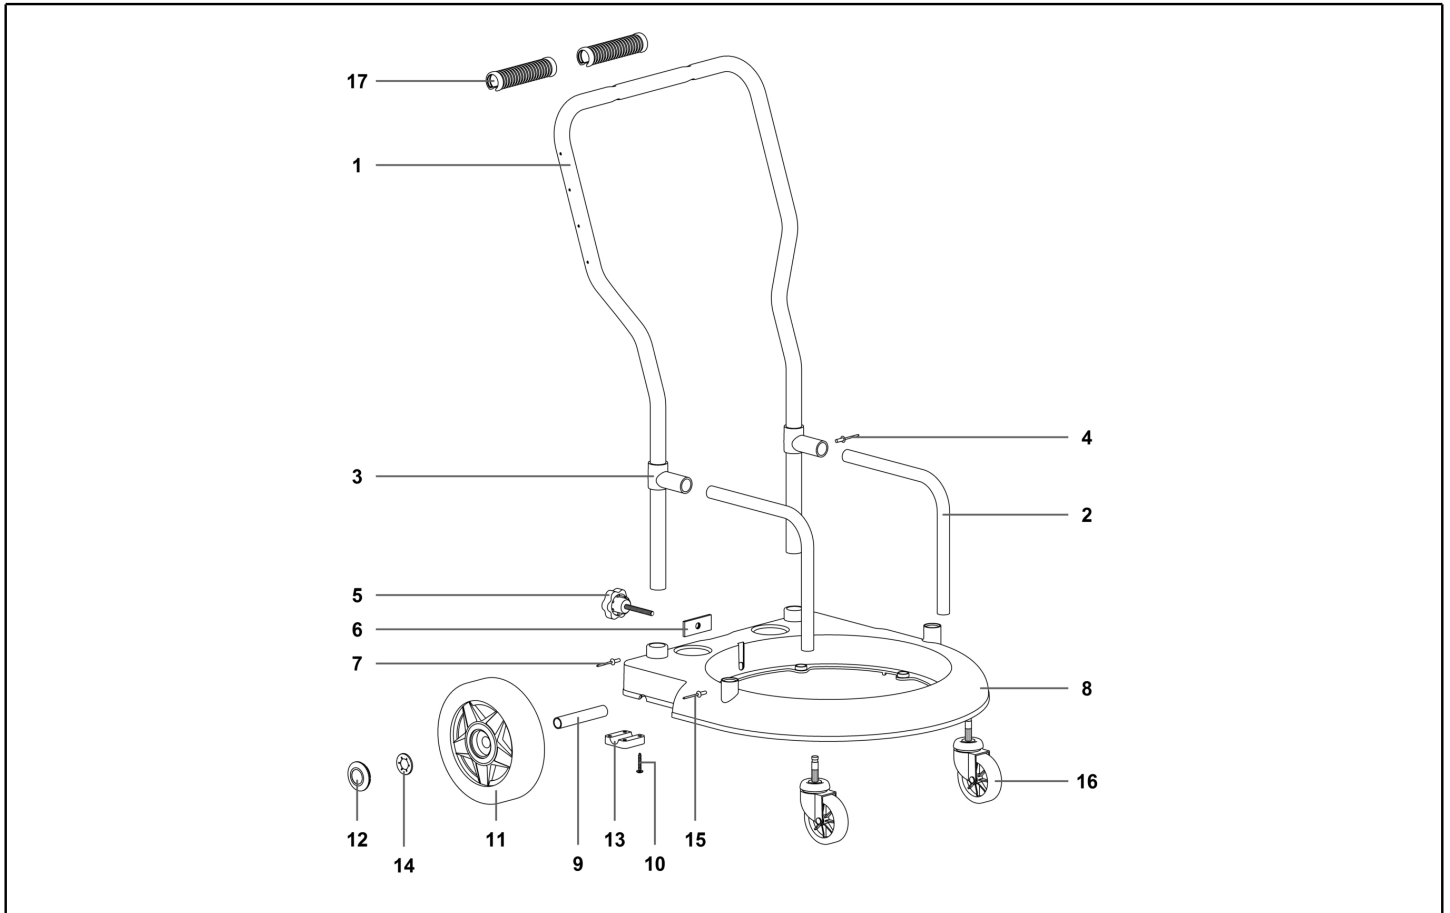

Ref. K	Part n.	Part n. 2	Description	Quantity	Validity		Price
					From	To	
0001	LAFN09734		HANDLE MARKET 400 BLACK	1,00			--
0002	MPVR02240		VARNISHED SUPPORT TUBE	2,00			--
0003	LAFN03247		HOSE T ST.MKT	2,00			--
0004	VTVR00396		RIVET 4,8X17 BLACK	2,00			--
0005	VTVR00162		HAND-WHEEL M 8X60	1,00			--
0006	LAFN06613		PLATE LOCKING THREADED	1,00			--
0007	VTVR00396		RIVET 4,8X17 BLACK	2,00			--
0008	MPVR08479		TROLLEY BODY 400 MARKET B	1,00			--
0009	LAFN09549		WHEEL PIN D.18X105 SP.1.5 ZN	2,00			--
0010	VTVT71966		SCREW PAT TMT PHL 5X30 BLACK	8,00			--
0011	RTRT85069		REAR WHEEL D.200	2,00			--
0012	MPVR85070		WHEEL CAP D.200/250 BLACK	2,00			--
0013	MPVR28774		LOCK PIVOT BRACKET	2,00			--
0014	MPVR86321		BLOC. D.18	2,00			--
0015	VTVR00396		RIVET 4,8X17 BLACK	2,00			--
0016	RTRT40020		FRONT WHEEL D.80 W/PIVOT	2,00			--
0017	MPVR02288		PLAST.TROLLEY HANDLE	2,00			--