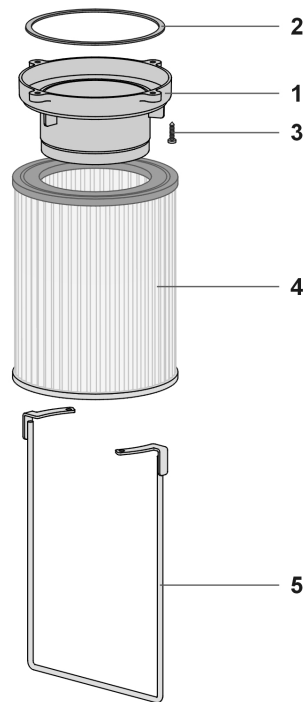

Ref. K	Part n.	Part n. 2	Description	Quantity	Validity		Price
					From	To	
0001	MPVR10272		CARTRIDGE HOLD. .	1,00			--
0002	GUVR40078		GASKET H3 DS50 W/ANTI-FOAM BODY	1,00			--
0003	VTVT87311		SCREW PAT TMT PHL 5X20 INOX	4,00			--
0004	FTDP40006		HEPA CARTRIDGE D.175X118 H=250	1,00			--
0005	LAFN08683		BRACKET BLOC FIL CLASS H	1,00			--

Ref. K	Part n.	Part n. 2	Description	Quantity	Validity		Price
					From	To	
0001	MPVR28737		BLACK HANDLE	2,00			--
0002	CHVR28735		COMPLETE PLASTIC HOOK BLACK	2,00			--
0003	VTVR71991		RIVET 5X11	4,00			--
0004	RIGE00015		COMPLETE SEAL W/SCREW L=25	4,00			--
0005	LAFN28734		TANK 400 AISI 430	1,00			--
0006	VTVT71966		SCREW PAT TMT PHL 5X30 BLACK	4,00			--
0007	GUGO28736		GASKET R 205 BLACK	1,00			--
0008	GUGO28701		GASKET D.38	1,00			--
0009	MPVR28696		DEFLECTOR 99	1,00			--
0010	MPVR09047		PIPE UNION R155 BLACK C/PUL.GR-IPC	1,00			--

Ref. K	Part n.	Part n. 2	Description	Quantity	Validity		Price
					From	To	
0001	LAFN09734		HANDLE MARKET 400 BLACK	1,00			--
0002	MPVR02240		VARNISHED SUPPORT TUBE	2,00			--
0003	LAFN03247		HOSE T ST.MKT	2,00			--
0004	VTVR00396		RIVET 4,8X17 BLACK	2,00			--
0005	VTVR00162		HAND-WHEEL M 8X60	1,00			--
0006	LAFN06613		PLATE LOCKING THREADED	1,00			--
0007	VTVR00396		RIVET 4,8X17 BLACK	2,00			--
0008	MPVR08479		TROLLEY BODY 400 MARKET B	1,00			--
0009	LAFN09549		WHEEL PIN D.18X105 SP.1.5 ZN	2,00			--
0010	VTVT71966		SCREW PAT TMT PHL 5X30 BLACK	8,00			--
0011	RTRT85069		REAR WHEEL D.200	2,00			--
0012	MPVR85070		WHEEL CAP D.200/250 BLACK	2,00			--
0013	MPVR28774		LOCK PIVOT BRACKET	2,00			--
0014	MPVR86321		BLOC. D.18	2,00			--
0015	VTVR00396		RIVET 4,8X17 BLACK	2,00			--
0016	RTRT40020		FRONT WHEEL D.80 W/PIVOT	2,00			--
0017	MPVR02288		PLAST.TROLLEY HANDLE	2,00			--