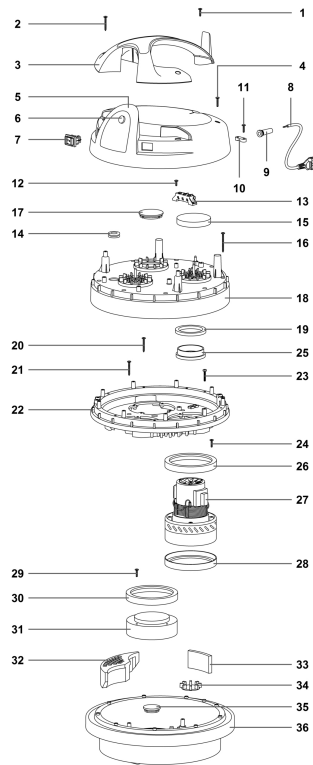

Ref. K	Part n.	Part n. 2	Description	Quantity	Validity		Price
					From	To	
*	MECB01826		WIRING 50CM MOTORE POKE-IN-TP	2,00			--
*	FSVR00127		CLAMP	3,00			--
*	MECB35712		WIRE WITH RESISTANCE	1,00			--
0001	VTVT71961		SCREW PFU TMT PHL 5X20 ZN NERA	1,00			--
0002	VTVT72106		SCREW PAT TMT PHL 5X40 BLACK	2,00			--
0003	MPVR08307		HANDLE TOPPER 600 GREEN IPC	1,00			--
0004	VTVT72055		SCREW PFU TMT PHL 5X25 ZN BLACK	2,00			--
0005	PMVR06298		COVER TOPPER 600 NE 2INT SL	1,00			--
0006	MELF00068		WARN.LIGHT GR. YE WIR/DIRTY	1,00			--
0007	MECI28744		ANTISPLASH RED LIGHT SWITCHER	2,00			--
0008	MECB28672		ELECTRIC CORD 2X1 MT.8,5	1,00			--
0009	MEVR28673		FAIRLEAD	1,00			--
0010	MPVR28690		CABLE CLAMP	1,00			--
0011	VTVT71961		SCREW PFU TMT PHL 5X20 ZN NERA	1,00			--
0012	VTVT71960		SCREW SCREW PAT TMT PHL 5X14 ZN	2,00			--
0013	MECB01168		TERMINAL BOARD 400-600 2P 2MOT	1,00			--
0014	MEVR72017		GUIDING SLIT FOR QUICK COUPLING	1,00			--
0015	FTDP38064		FILTER MTP/65 H=15 D.95	2,00			--
0016	VTVT40007		SCREW PAT TMT PHL 5X55 BLACK	9,00			--
0017	MPVR38053		COVERING CAP	1,00			--
0018	MPVR08519		COVERING 600 GREEN IPC	1,00			--
0019	MPVR38371		WASHER H8 D85X65	2,00			--
0020	VTVT72106		SCREW PAT TMT PHL 5X40 BLACK	9,00			--
0021	VTVT72106		SCREW PAT TMT PHL 5X40 BLACK	3,00			--
0022	PMVR06299		MOTOR SUPPORT NEV. 600 X SL NE	1,00			--
0023	VTVT01181		SCREW TC CROSS M 5X30 UNI 7687	1,00			--
0024	VTVT71961		SCREW PFU TMT PHL 5X20 ZN NERA	8,00			--
0025	MPVR86282		RING MOTORE H=7 (15) PLAST.	2,00			--
0026	GUGO28683		"L" GASKET W/O HOLES H=5,5	2,00			--
0027	MOMO00354		MOTOR BD302 1000W 220-240 50/60	2,00			--
0028	GUGO28683		"L" GASKET W/O HOLES H=5,5	2,00			--
0029	VTVT71961		SCREW PFU TMT PHL 5X20 ZN NERA	4,00			--
0030	GUGO28683		"L" GASKET W/O HOLES H=5,5	1,00			--
0031	MPVR07346		FAKE MOTOR	1,00			--
0032	FTDP38057		ANTINOISE TRIANGLE H=51	3,00			--
0033	FTDP28745		GASKET MTP/30 AU-AD 50X10X85	3,00			--
0034	MPVR28748		AUTOMATIC VALVE	2,00			--
0035	MPVR38058		BASE CAP	1,00			--
0036	PMBA00615		BLACK BASE 600/400 W/GAS SL W/P	1,00			--