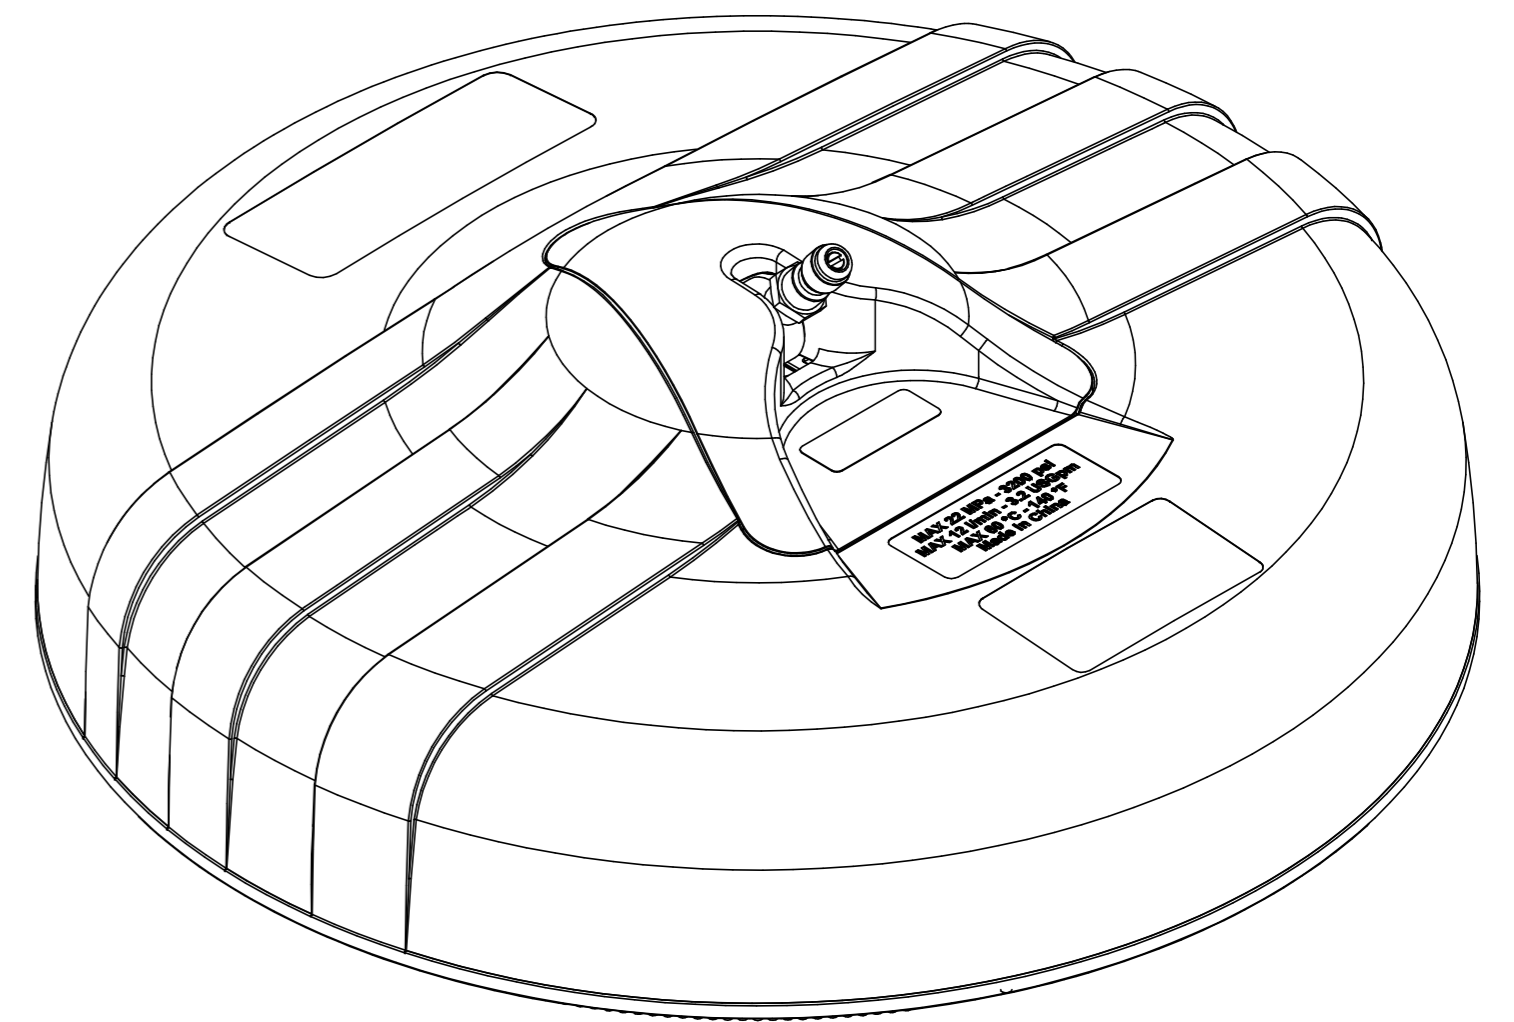

Num.	Codice	Descrizione Completa	Quant.	Kit 1	Kit 2
1	E00004307	ETICHETTA FILTRO SC15	1		
2	C00200079	COPERCHIO SURFACE CLEANER 15	1		
3	F00500001	FILTRO QUICK COUPLING PER SC15	1		X
4	I00700023	INNESTO AR1 INOX - SEDE PER FILTRO	1		
5	P00000102	PERNO CENTRALE SC15	1		
6	V00004008	VSTEI M6X8 UNI 5923 CUZN	1		
7	O117740120	A.A. 11,20X14,00X1,20 TBT	2		
8	O110750441	GUOR 1.78X10.82 2043 NBR 70 NERO	2		
9	C00000108	CORPO CENTRALE SURFACE CLEANER 15	1		
10	A00004006	ANELLO RADIALE D 10 UNI 7434 INOX	1		
11	E00004313	ETIC. SURFACE CLEANER SC15 STD	1		
12	O110750930	GUOR 1.78X7.66 2031 NBR 70 NERO	1	X	
13	O102000140	ETICHETTA SURFACE CLEANER WARNING	1		
14	S02300016	SCocca SURFACE CLEANER 15	1		
15	O116720100	VITE INOX TCTC 4X19 UNI 9707	3		
16	D00100015	DADO BASSO SPECIALE M22 OTTONE	1		
17	R00300018	RONDELLA 12,10X22,00X1,60 POM	1	X	
18	C00017045	CORPO ROTORE SC15	1	X	
19	T00302075	TUBO INOX Ø10 BENT FOR SC15	2	X	
20	U00001024	NOZZLE INOX 15-015 R1/16 CONICAL	2	X	
21	O137720050	PERNO ROTORE DIS. MV 200 07C	1	X	
22	O117740550	A.T. 9,00X16,00X3,00 TCGT + T60°	2	X	
23	S02600010	SPAZZOLA SURFACE CLEANER 15 - 0.5	1		
24	V00007006	VAUFTC FIL2PRINC3 X12	3		

Kit 1 - KIT ROTORE SC15 - Cod. 4119900005

Kit 2 - KIT FILTRO SURFACE CLEANER - Cod. 4119900054

DENOMINAZIONE - TITLE LAVASUPERFICI SC15 AR1 INOX FILTRO		CODICE CLIENTE - CUSTOMER PART NO.	
VIETATO RIPRODURRE O DIVULGARE IN TOTO O IN PARTE IL PRESENTE DISEGNO SENZA AUTORIZZAZIONE SCRITTA DELLA TECOMECC S.p.A. IT IS FORBIDDEN TO PARTIALLY OR TOTALLY COPY, USE OR DISCLOSE THIS MATERIAL WITHOUT PRIOR WRITTEN CONSENT FROM TECOMECC S.p.A.			
		CODICE - PART NO.	REV.
		4110100020	5