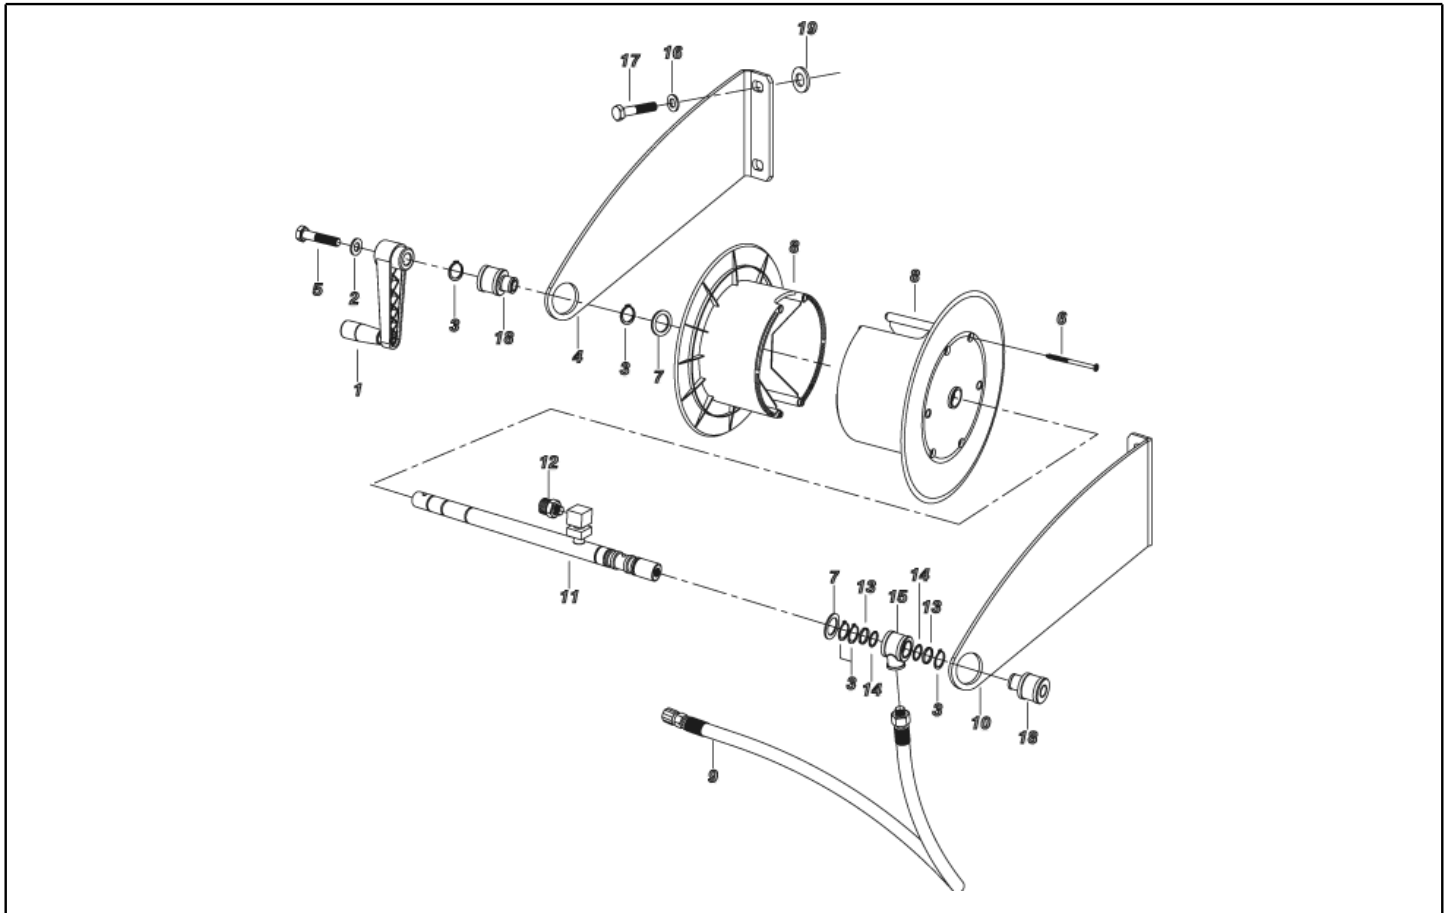

IPC

Spare parts list

Ref: KTRI40303

Model: KIT P 35- 44 PW-H28 BK.

Ref. K	Part n.	Part n. 2	Description	Quantity	Validity		Price
					From	To	
0001	MPVR92147		HANDLE AVV/TUB*SERIE F*138-60 M8	1,00			--
0002	VTRS00504		WASHER D. 8 ZC. UNI 6592	1,00			--
0003	VTAE33674		CIRCLIP D. 22 UNI 7435	1,00			--
0003	VTAE33674		CIRCLIP D. 22 UNI 7435	1,00			--
0003	VTAE33674		CIRCLIP D. 22 UNI 7435	1,00			--
0003	VTAE33674		CIRCLIP D. 22 UNI 7435	1,00			--
0003	VTAE33674		CIRCLIP D. 22 UNI 7435	1,00			--
0004	LAFN40555		HOSE WIND.SUPP. PW-H35 SX	1,00			--
0005	VTVT01573		SCREW TCEI 8X25 UNI5931	1,00			--
0006	VTVT40006		SCREW AF TCB-TC 5 X20 HILO INX	4,00			--
0007	VTRS04924		WASHER D.23X 39	1,00			--
0007	VTRS04924		WASHER D.23X 39	1,00			--
0008	MPVR40581		HOSE REEL PRT.ANM PP	1,00			--
0008	MPVR40581		HOSE REEL PRT.ANM PP	1,00			--
0009	TBAP40169		H.P. HOSE 5/16 L=590 R1 3/8M -IRV	1,00			--
0010	LAFN40554		HOSE WIND.SUPP. PW-H35 DX	1,00			--
0011	LAFN40551		AXLE PW-H35 3PZ.	1,00			--
0012	RCIN10577		MALE COUPLING 1/4MA	1,00			--
0013	GUVR37665		ANTI-EXTR.RING D.17.8X22 X1.5 PTFE	2,00			--
0014	GUGO01032		O-RING D. 17.13 X 2.62 NBR 70SH	2,00			--
0015	RCDS89862		BLOCK PRT-P237 G3/8 OT.	1,00			--
0016	VTRS00512		WASHER D. 8 X24 ZC.	4,00			--
0017	VTVT00452		SCREW TE 8X 50 UNI 5739	4,00			--
0018	MPVR40518		BUSHING D.28-38/22.5 L=12 PVC N	1,00			--
0018	MPVR40518		BUSHING D.28-38/22.5 L=12 PVC N	1,00			--
0019	VTRS40016		WASHER D.22 X32 X1.2 ZC.	1,00			--
0019	VTRS40016		WASHER D.22 X32 X1.2 ZC.	1,00			--
0019	VTRS40016		WASHER D.22 X32 X1.2 ZC.	1,00			--
0019	VTRS40016		WASHER D.22 X32 X1.2 ZC.	1,00			--